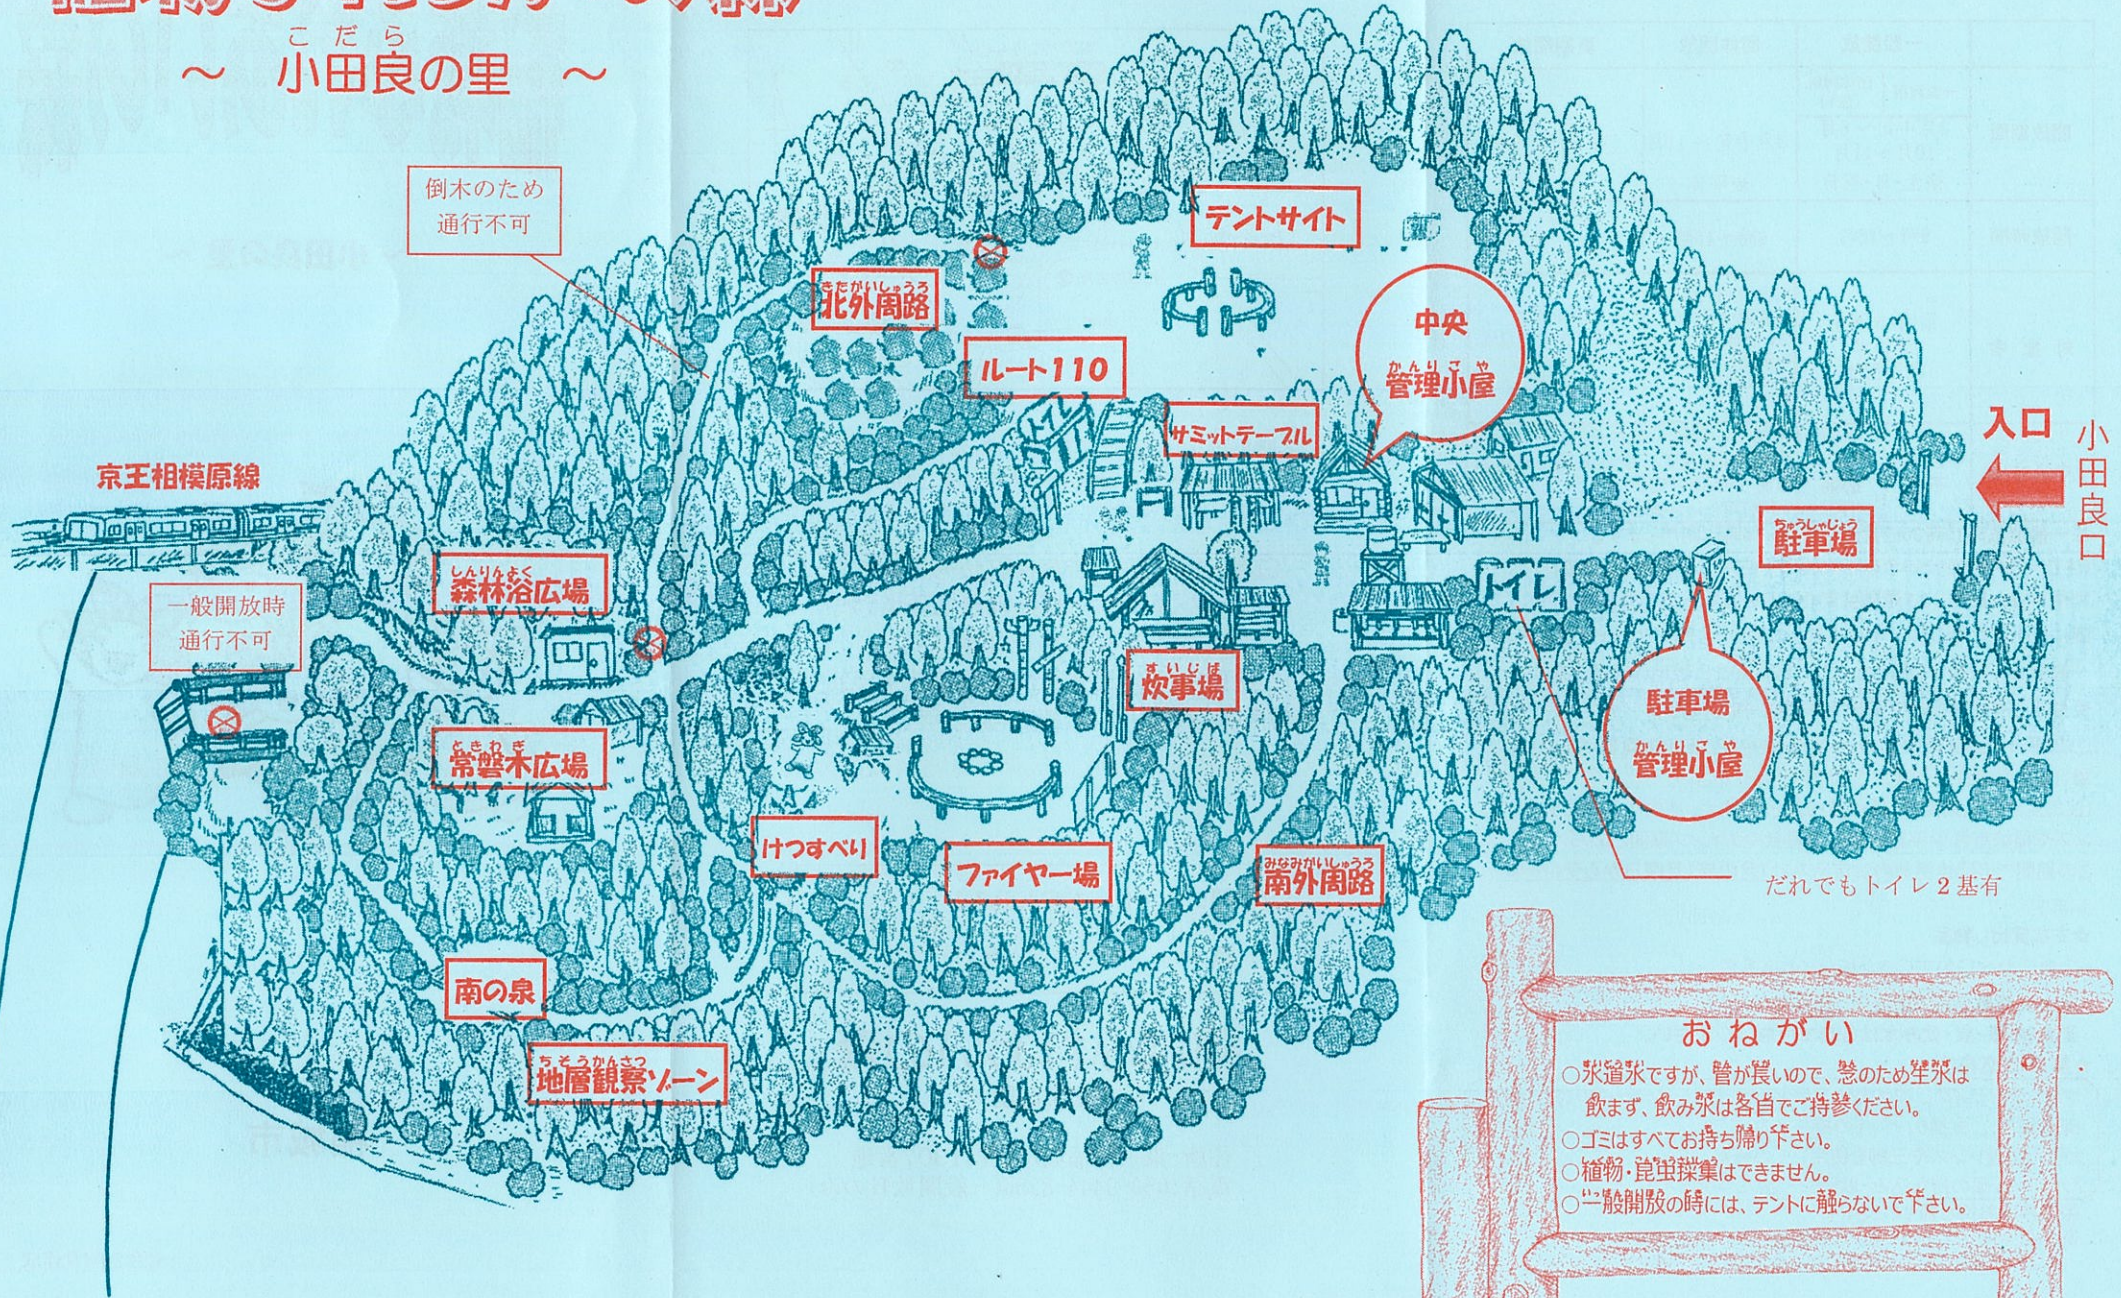

稲城ふれあいの森

こだら
～ 小田良の里 ～

おねがい

- 水道水ですが、管が長いので、急のため生水は飲まず、飲み水は各自でご持参ください。
- ゴミはすべてお持ち帰り下さい。
- 植物・昆虫採集はできません。
- 一般開放の時には、テントに当たらないで下さい。