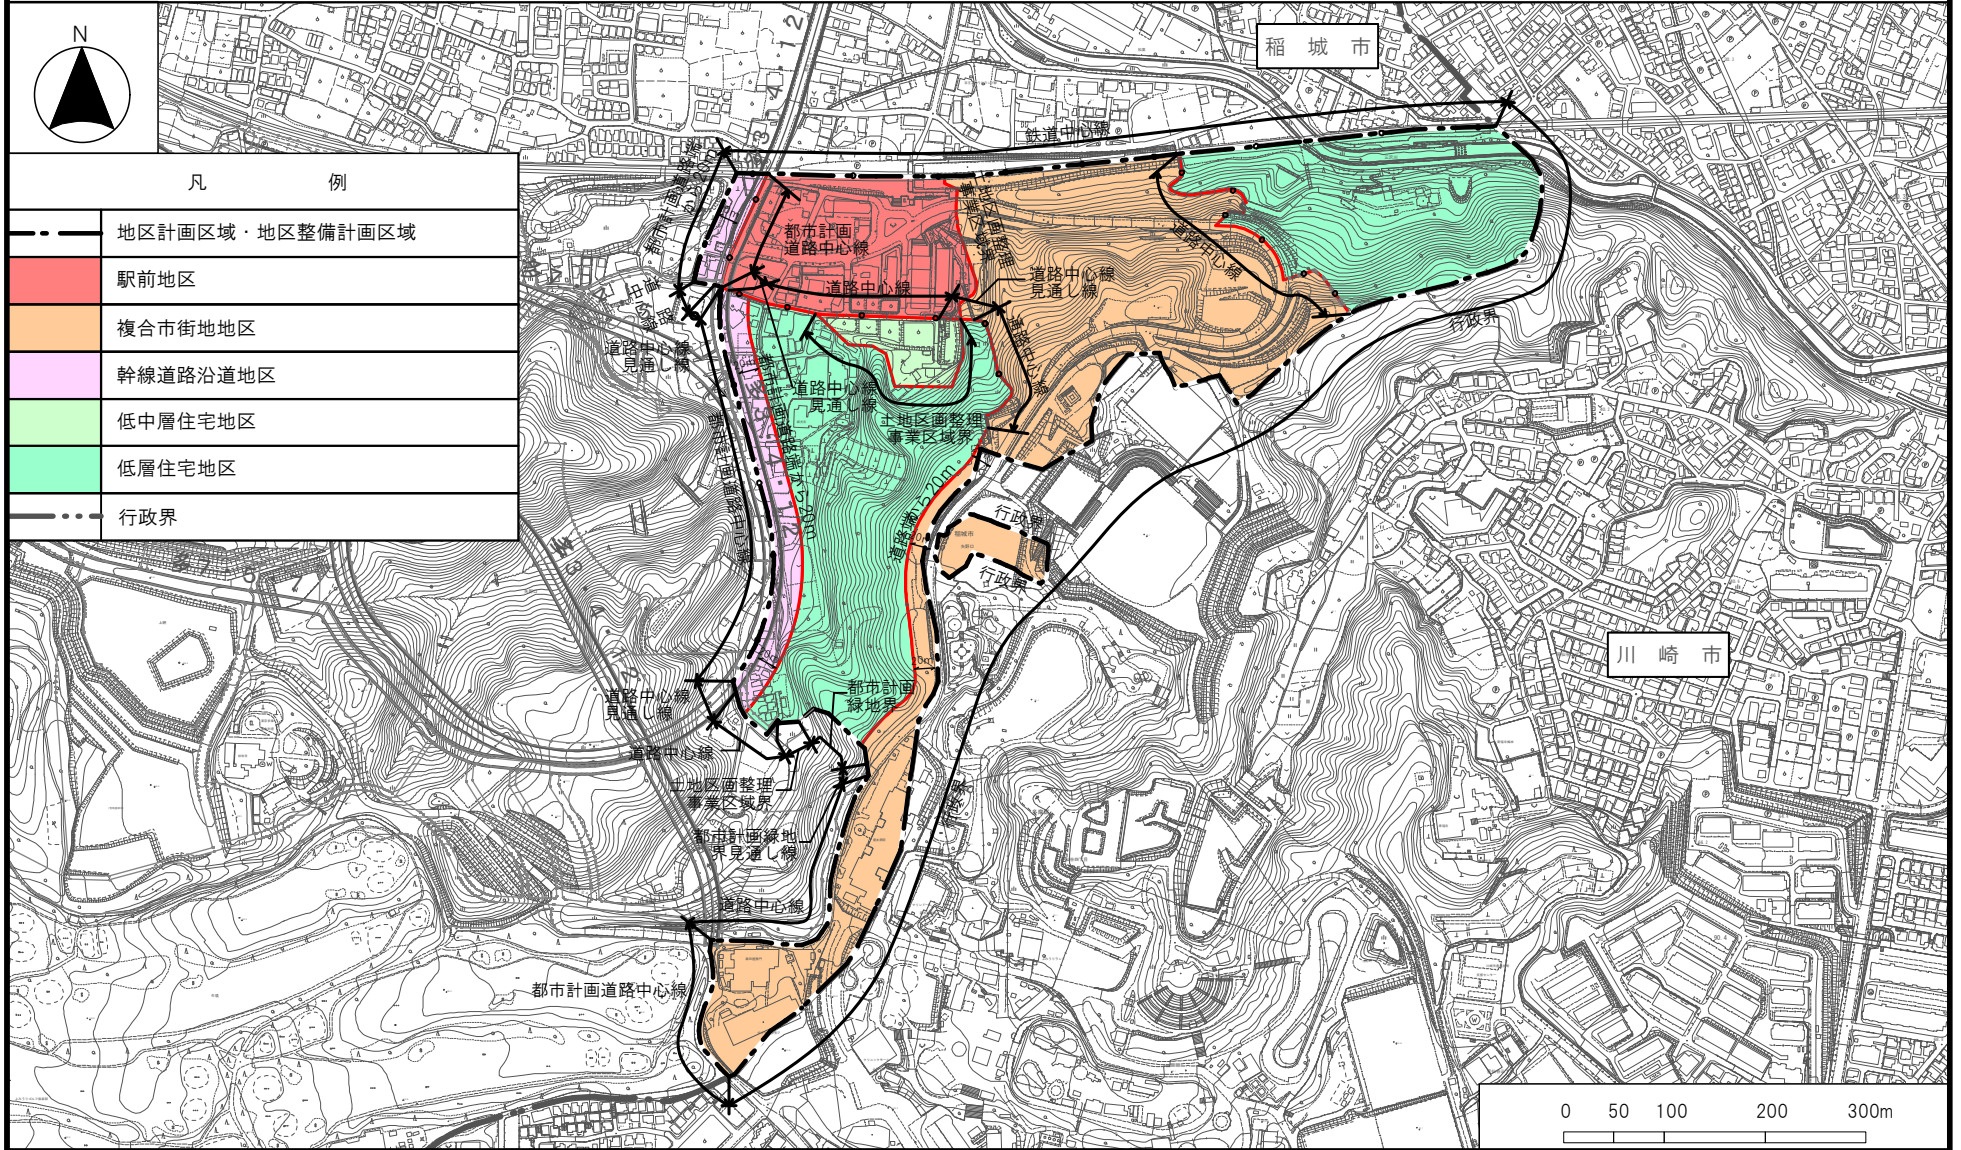

多摩都市計画地区計画
京王よみうりランド駅南地区地区計画

位置図 [稲城市決定]

多摩都市計画地区計画 京王よみうりランド駅南地区地区計画

計画図 1 [稲城市決定]

凡 例

	地区計画区域・地区整備計画区域
	駅前地区
	複合市街地地区
	幹線道路沿道地区
	低中層住宅地区
	低層住宅地区
	行政界

多摩都市計画地区計画
京王よみうりランド駅南地区地区計画

計画図 2