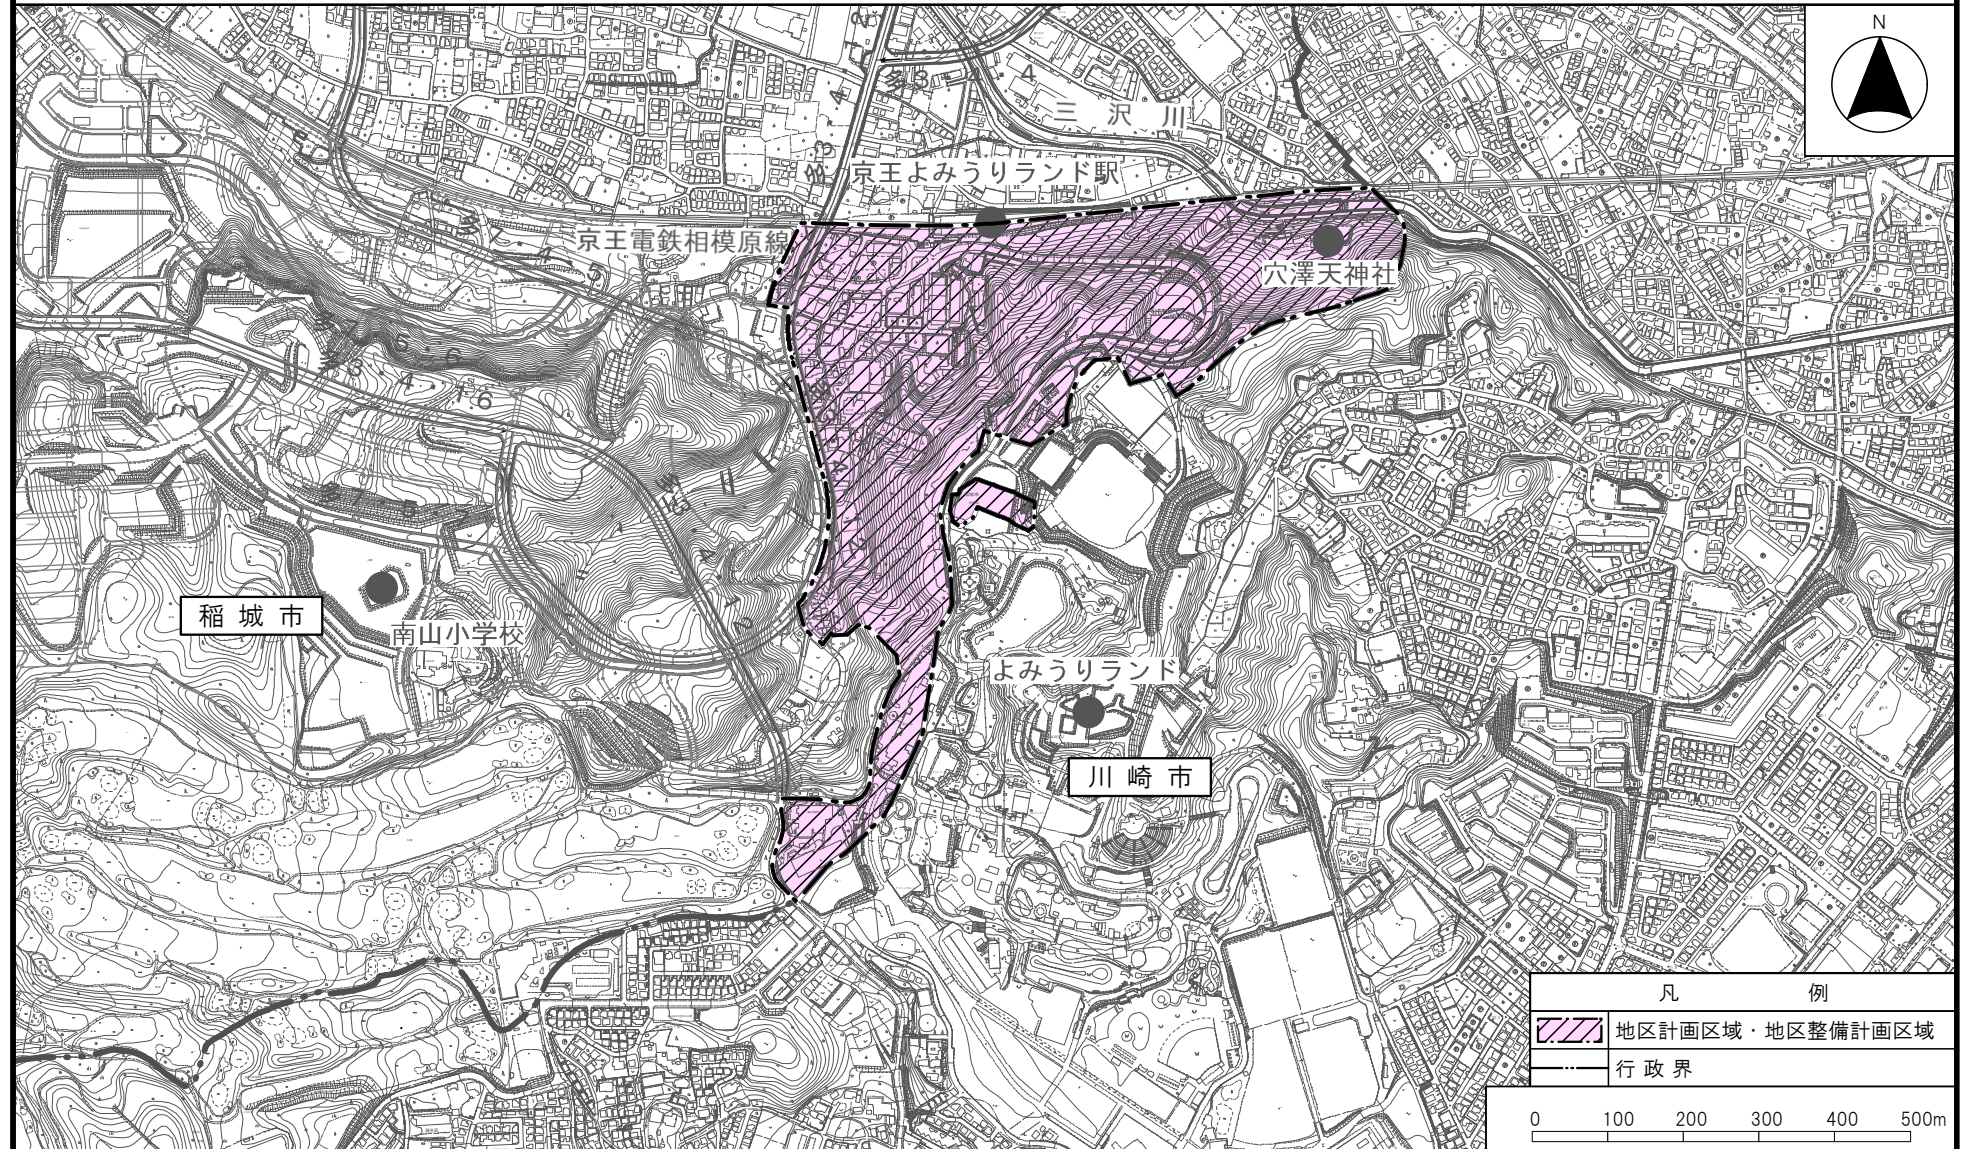

多摩都市計画地区計画
京王よみうりランド駅南地区地区計画

位置図 [稲城市決定]

多摩都市計画地区計画 京王よみうりランド駅南地区地区計画

計画図 1 [稲城市決定]

凡 例

	地区計画区域・地区整備計画区域
	駅前地区
	複合市街地地区
	幹線道路沿道地区
	低中層住宅地区
	低層住宅地区
	行政界

多摩都市計画地区計画
京王よみうりランド駅南地区地区計画

計画図 2

[稲城市決定]