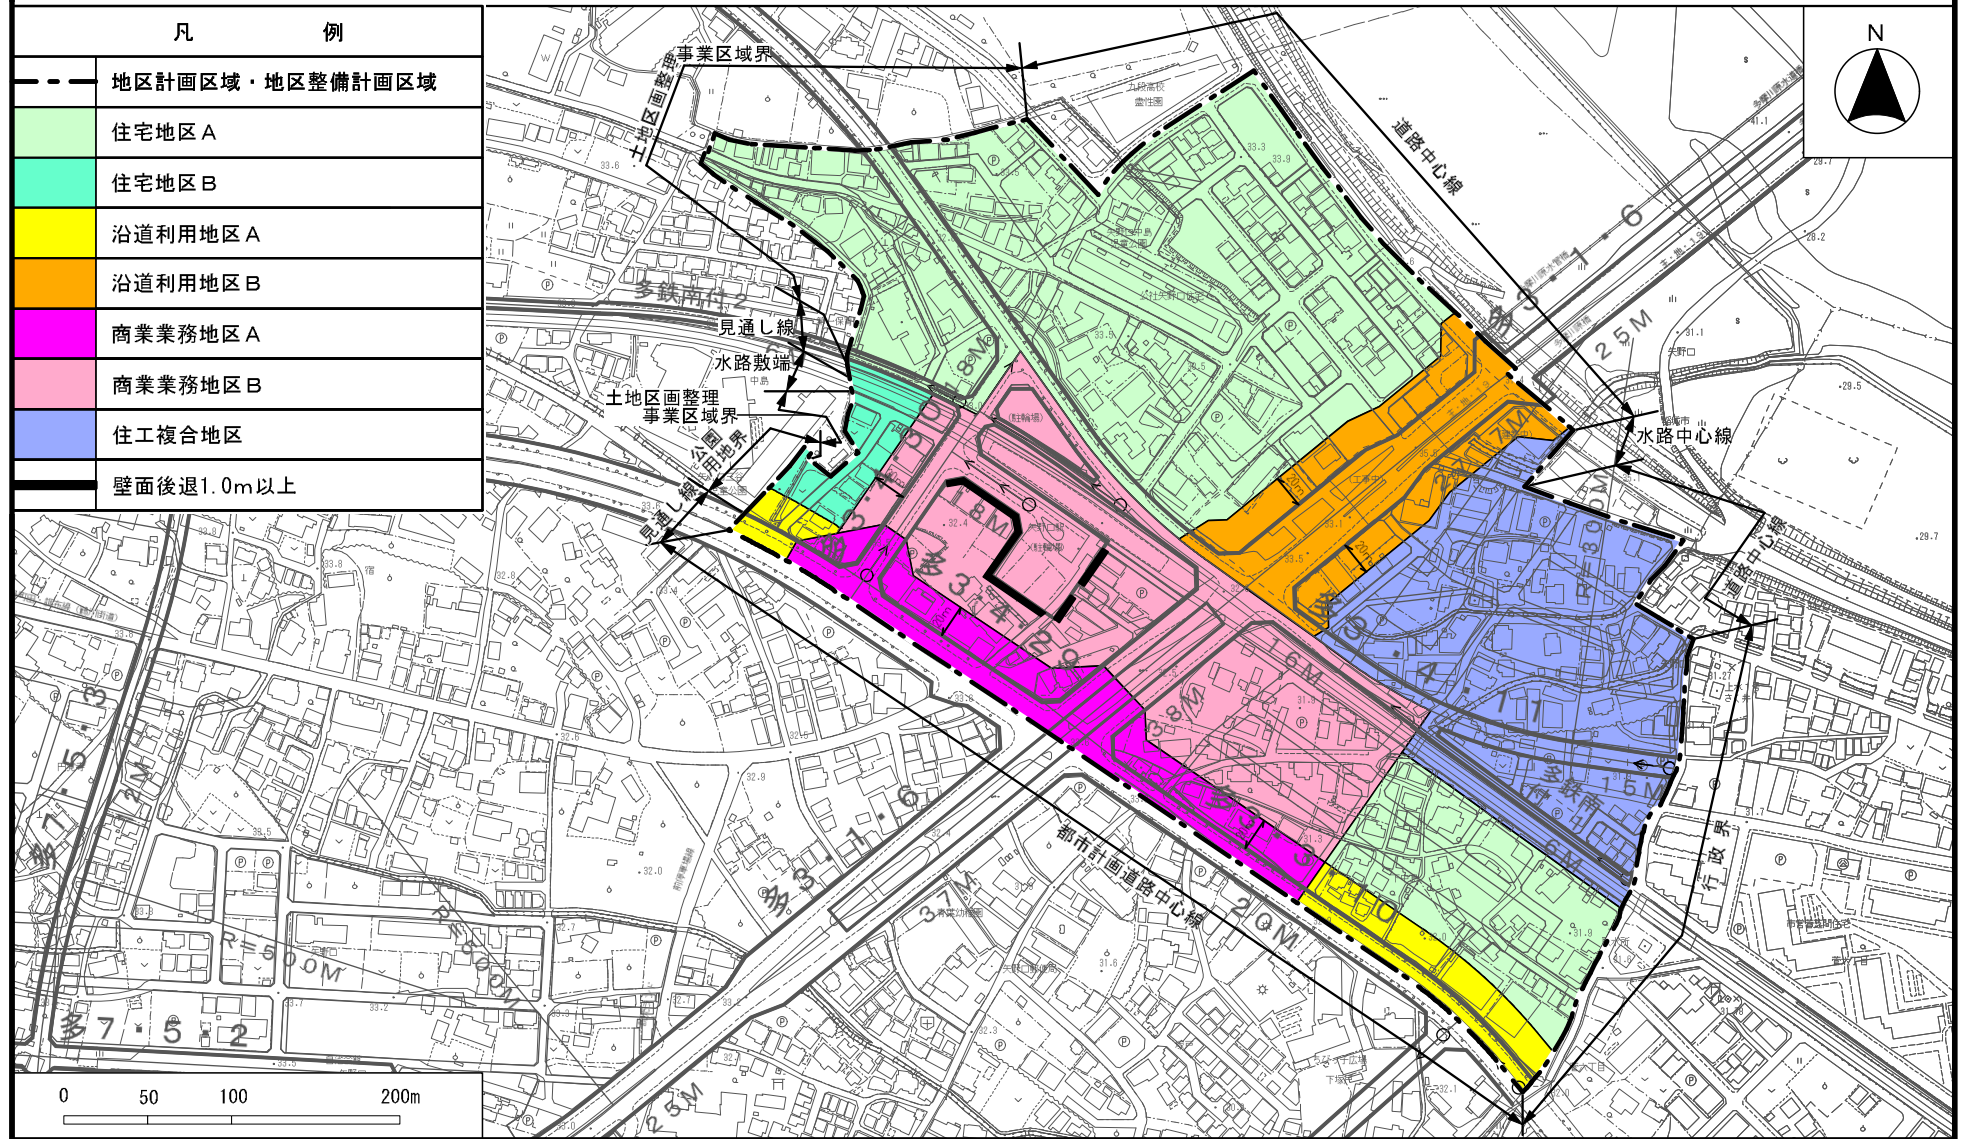

多摩都市計画地区計画 矢野口駅周辺地区地区計画

計画図 1

[稲城市決定]