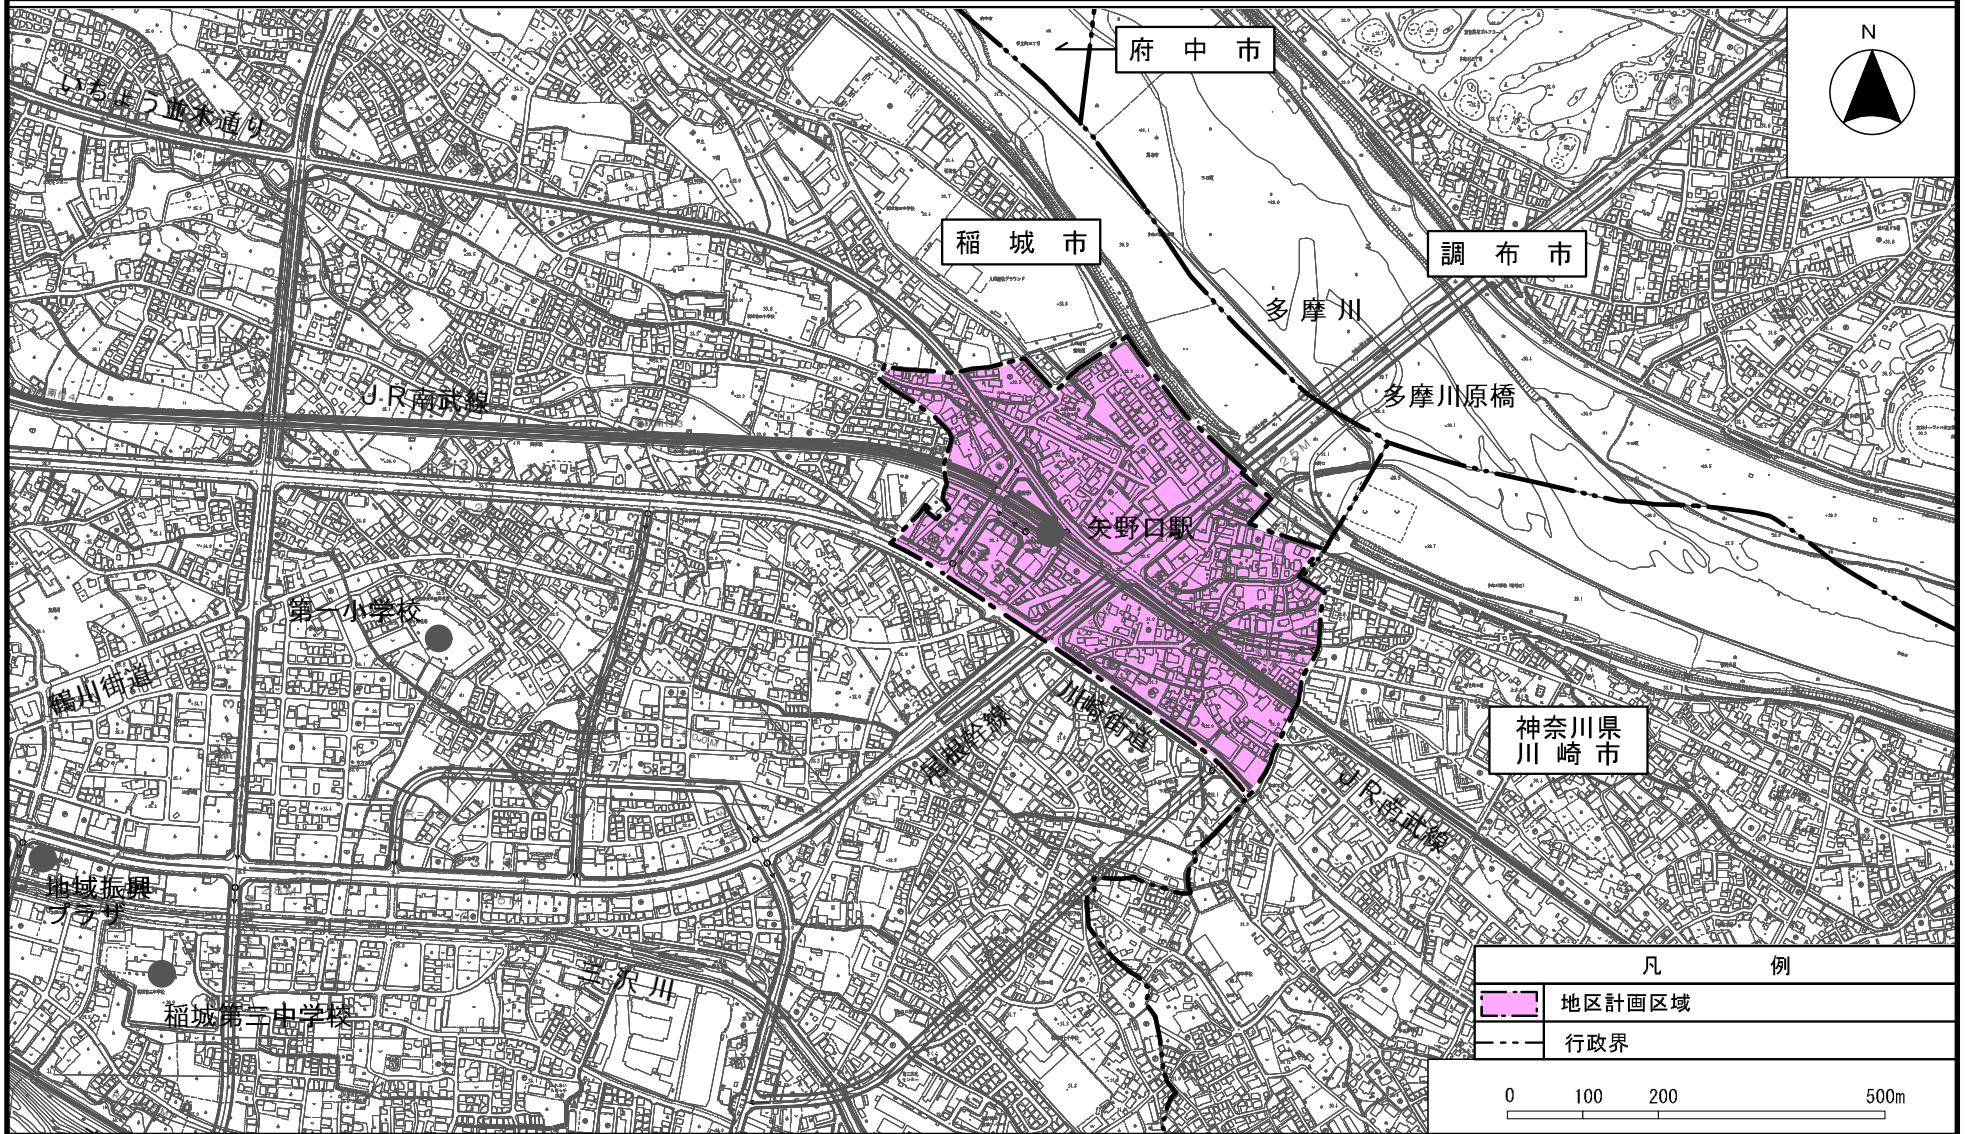

# 多摩都市計画地区計画 矢野口駅周辺地区地区計画

## 位置図

〔稲城市決定〕