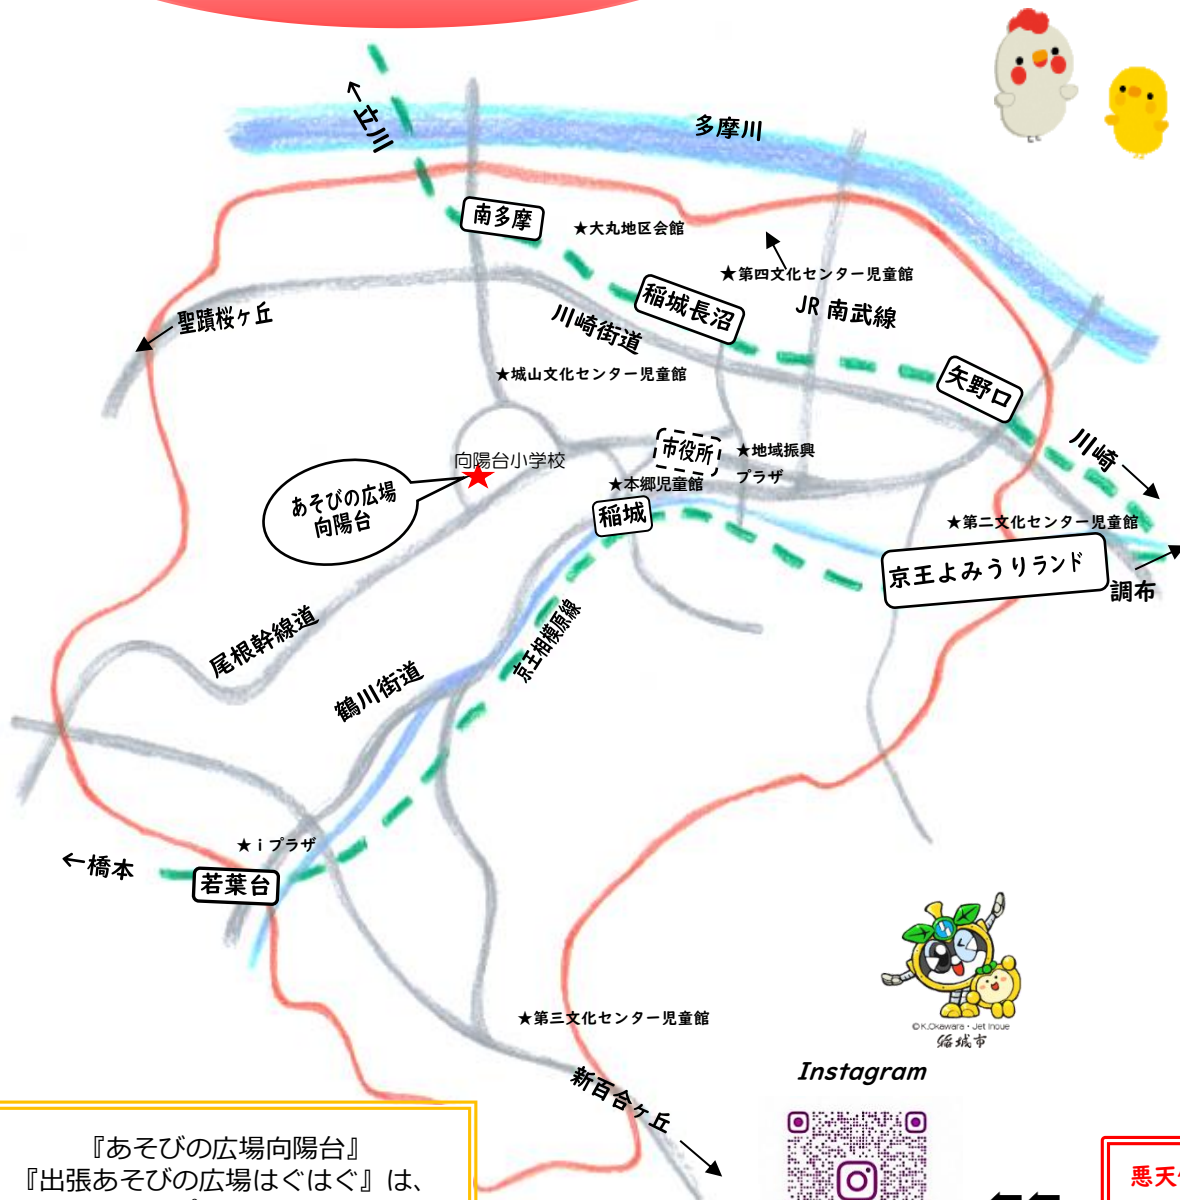

『きれいきれいで風邪予防! (手洗い講座)』

◆日時 令和8年1月31日(土) 11:00～

～離乳食講座～【要予約】

稲城市立第五保育園の栄養士が離乳食についてお話をします。

- ◆日時: 令和8年2月13日(金) 10:30～11:30
- ◆定員: 15組程度 (先着順)
- ◆予約: 12月24日(水)より 下記、申込みフォーム(二次元コード)からご予約ください

※当日、予約なしでもご参加いただけますが、会場準備のため、ご予約いただけますようお願いいたします。

<https://logoform.jp/from/KPTZ/535186>

【あそびの広場 開所日時】

月曜～土曜日(祝祭日を除く) 10:00～17:00

ウェブサイト

Instagram

INAGICITY_ASOBINOHIROBA

平常開所時間 10:00～17:00
ランチタイム 12:00～13:00

悪天候、自然災害等により『あそびの広場向陽台』は中止になる場合がございます。その際は Instagram 等で情報配信をいたしますのでご確認ください。

【地域子育て相談機関】

あそびの広場向陽台は、地域子育て相談機関として、子育て情報を発信し、“子育て支援パートナー”が育児相談をお受けしています。ほんのささいなことでも、お気軽にお聞きください。

子育てパートナーは皆様の子育て応援隊です!

出張あそびの広場はぐはぐ 令和8年1月の予定

あそびの広場向陽台のスタッフが、市内8か所の施設で『出張あそびの広場はぐはぐ』を行っています。ぜひ、遊びにきてください！
子育て情報の提供やいろいろなご相談もできます。

「あそびの広場」
ウェブサイト」
→ →
おうちの近くの施設へ
遊びに来てね♪

会場	出張あそびの広場はぐはぐ	
	期日	時間
本郷児童館	1月7日(水)・26日(月)	午前9時30分～11時50分
第四文化センター児童館	1月19日(月)・28日(水)	
城山文化センター児童館	1月14日(水)・21日(水)	
iプラザ	1月9日(金)・27日(火)	
地域振興プラザ	1月5日(月)・6日(火)・20日(火)	
第二文化センター児童館	1月16日(金)・22日(木)・30日(金)	午前9時30分～午後2時30分 午前11時50分～午後2時30分
第二文化センター2階生活文化施設	1月8日(木) 1月22日(木)	
第三文化センター児童館	1月15日(木)・23日(金)・29日(木)	午前9時30分～11時50分 ※1月15日(木)を除く木曜日は午後2時30分まで
大丸地区会館	1月13日(火)午前・13日(火)午後	午前9時30分～11時50分 午後1時30分～4時15分