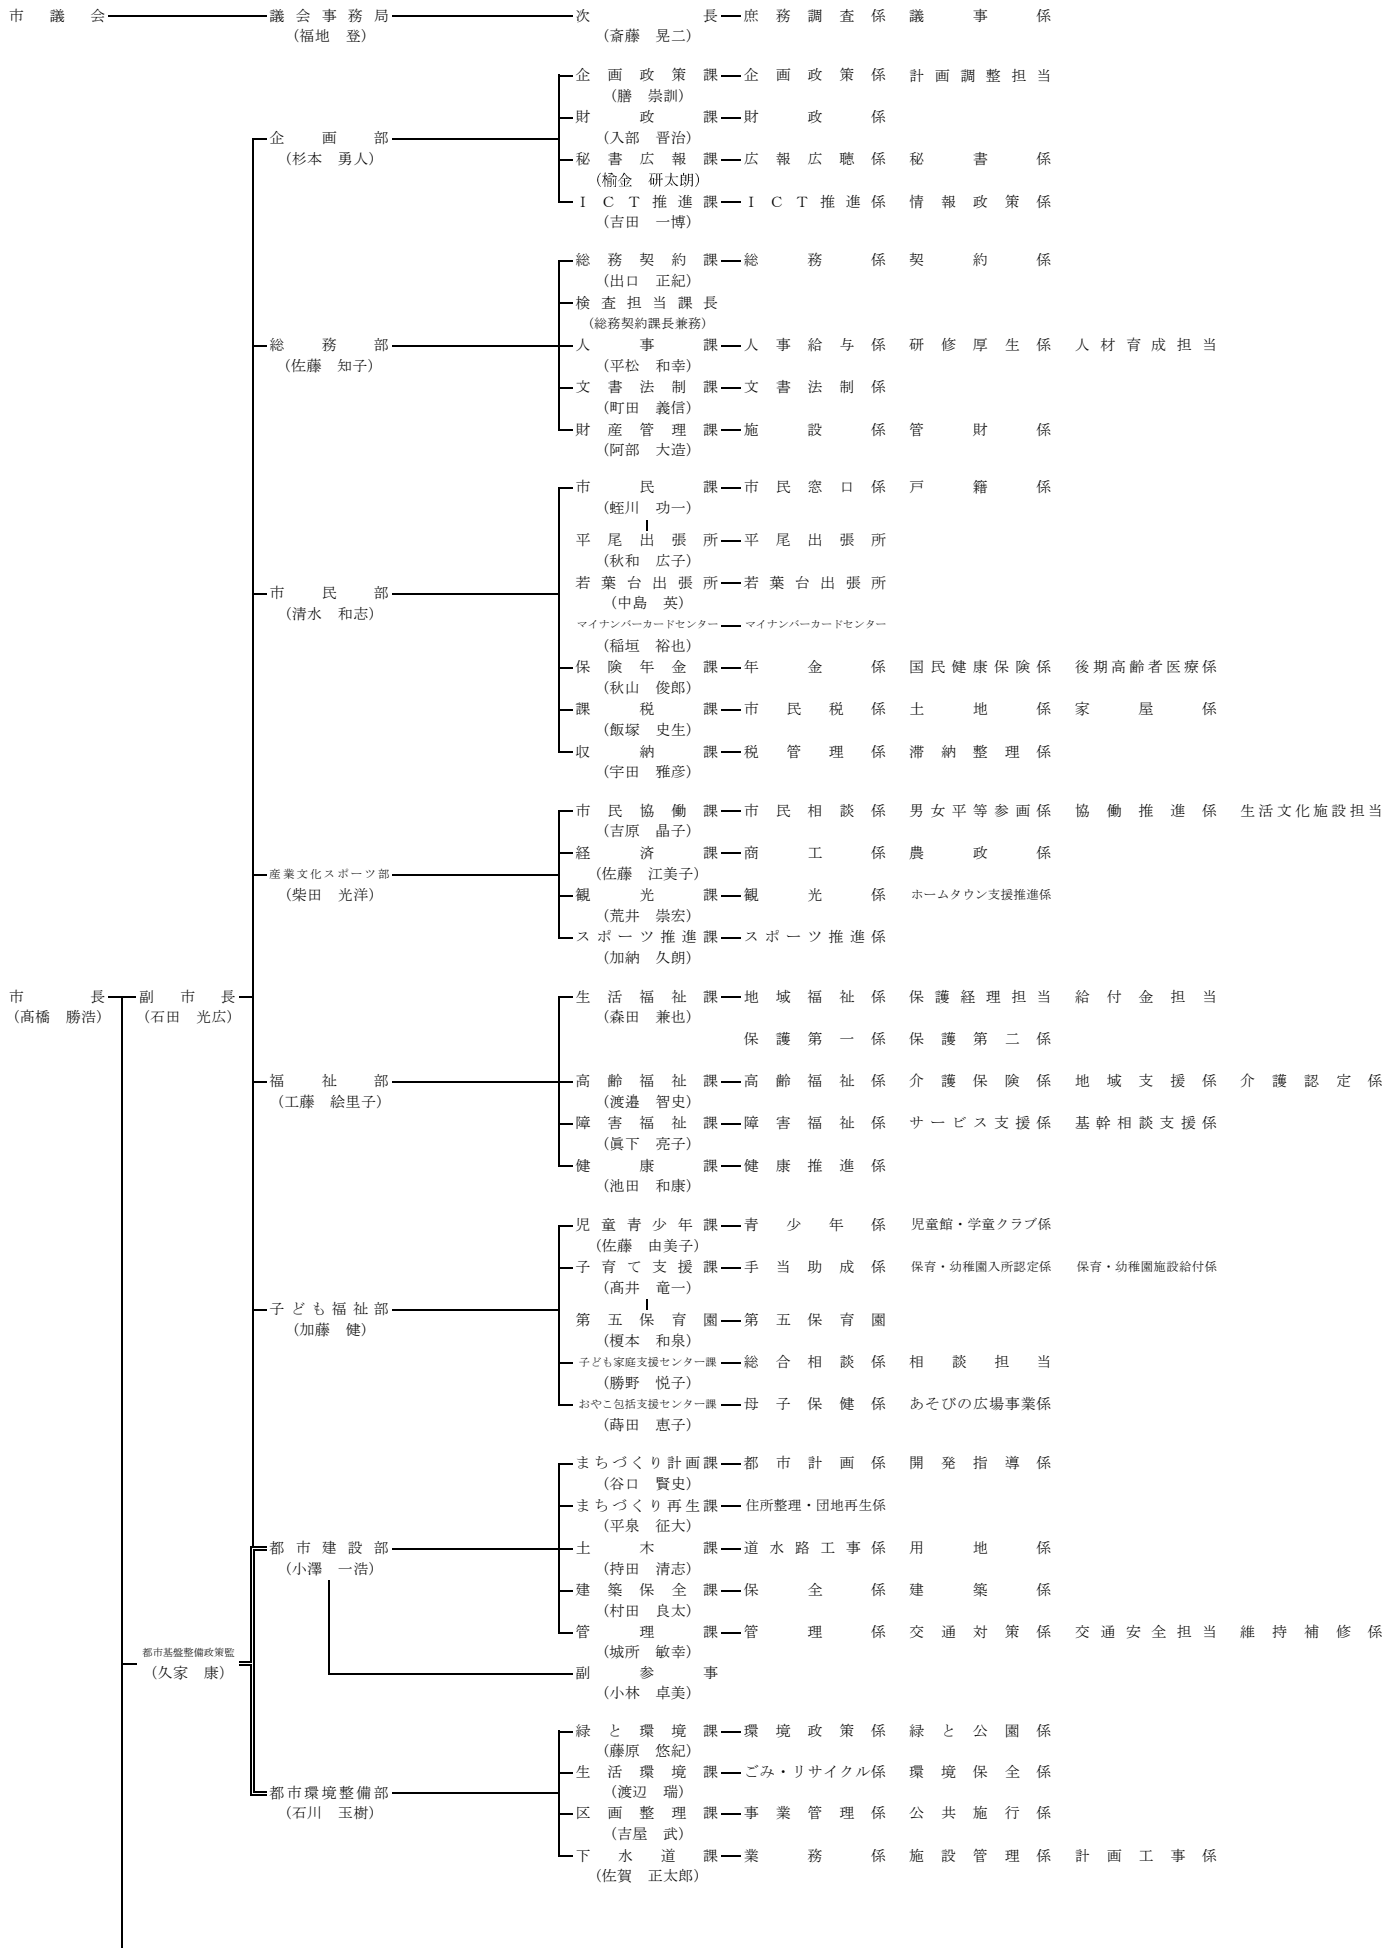

稲城市組織機構図

資料:企画部企画政策課
令和8年4月1日現在

稲城市組織機構図

資料:企画部企画政策課
令和8年4月1日現在