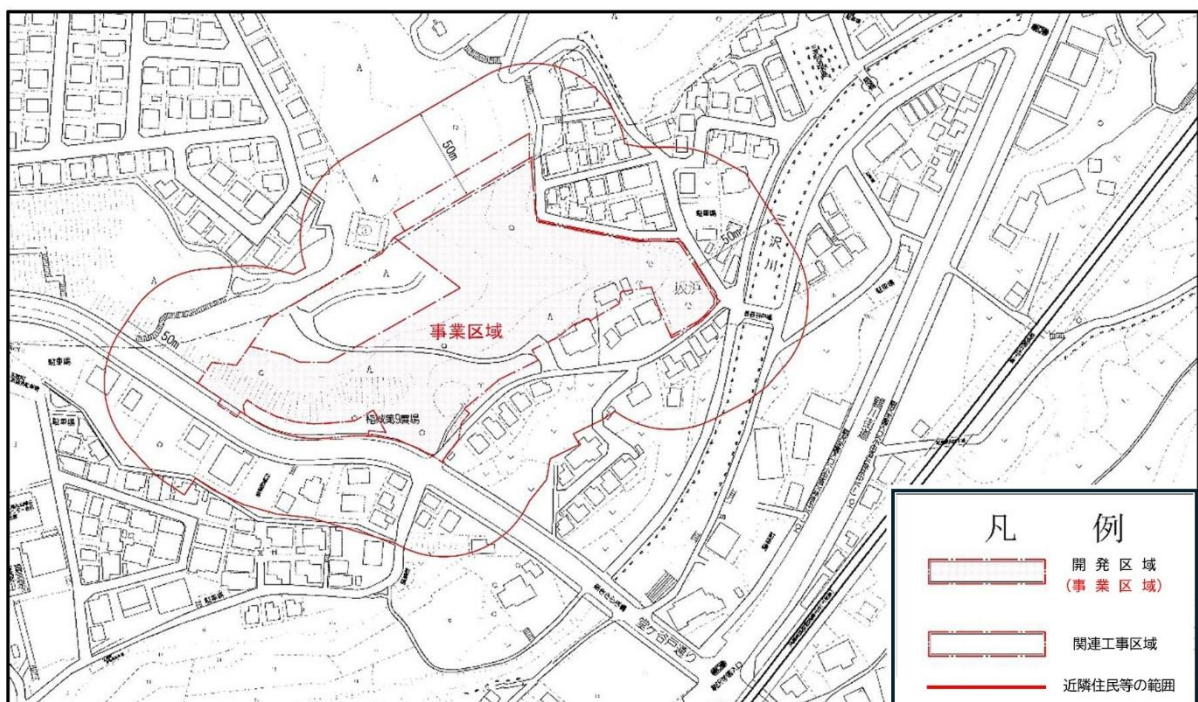

事業名称

レ・ミュー長峰開発行為

事業内容

戸建て住宅38区画の開発行為

事業者

株式会社デザイン・ウェーブ

電話番号

042-319-6500

事業地

稲城市大字坂浜字三十九号3079番1外

事業区域位置図

※近隣住民等：事業区域の境界から水平距離50メートルの範囲内の区域に居住する者、事業を営む者、土地所有者等、在勤者又は在学者が対象です。事業区域位置図をご参照下さい。