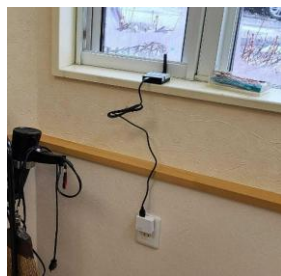

見守りスポットご協力内容について

① コンセントをお貸しください

見守りルーター（基地局）を置く窓際付近の場所とコンセント1つをお貸しください。コンセントの設置箇所によっては、見守り基地局が設置できない場合がありますのでご了承ください。

② 電気代のご負担をお願いします

設置に伴う電気代（月10～20円程度）については、大変恐縮ですが設置者様のご負担にてご協力くださいますよう、何卒よろしくお願いたします。

③ 稼働確認へのご協力をお願いします

遠隔で稼働確認を実施していますので、万が一稼働が確認できない場合、お電話にてご連絡します。稼働状況の確認にご協力お願いたします。

見守りルーター（基地局）詳細

- 見守り用に専用開発した見守り基地局を使用
- 不要な機能を省くことで、低消費電力を実現
- LTE回線のSIM内蔵でACアダプターを接続するだけで動作
- 24時間遠隔で動作確認チェック。**設置先の日々の操作は不要**

項目	IGS03M-OT（LTEモデル）	OT-GW02（LTEモデル）
外形寸法	約 W55 × D55 × H20mm （突起部含まず）	約 W133 × D133 × H35mm （突起部含まず）
質量	約55g（ACアダプタ除く）	約190g（ACアダプタ除く）
通信方式	LTE回線利用（国内キャリア）	LTE回線利用（国内キャリア）
電源	ACアダプタ（100V）によるDC5V給電	専用ACアダプタ（100V）によるDC12V給電
検知範囲	見通しにて最大300m 実際には半径10m～50mぐらいに設定	

各種規格に適合済

・ 技術基準適合証明適合 ・ 電気通信事業法適合

※どちらのタイプを設置させて頂くかは在庫状況により変動する可能性がありますのでご了承ください。