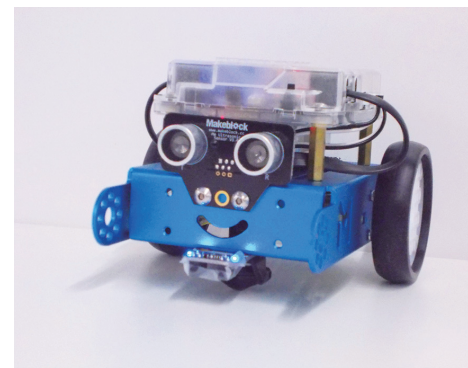

▷期間 8月10日(月)～16日(日)

※初日は午後1時から、最終日は午後1時まで。

▷問合せ 中央図書館交流エリア

本の貸出や返却など、司書の仕事を体験できます。

▽期日 8月3日(月)、4日(火)、17日(月)、18日(火)のいずれか1日

▽時間 午前9時～11時

▽会場 中央図書館

▽対象 市内在住の小学3～6年生

▽定員 各回4人※申込多数の場合抽選

▽申込方法 下記申込フォームにて

▽申込期限 7月26日(日)

一日図書館員

中央図書館の催し物
▼問合せ中央図書館

図書館からのお知らせ

稲城市立中央図書館
向陽台4-6-18
☎042-378-7111
FAX042-378-7162
✉inagilib@library.inagi.tokyo.jp

中央図書館交流エリア
☎042-378-7100

▼休館日
第四月曜日
(但し、国民の祝日の場合はその翌日)
年末年始・特別整理期間

第一図書館 東長沼2111
☎042-377-2123
FAX042-378-9612

▼休館日
第1・3・5月曜日
年末年始・特別整理期間

第二図書館 矢野口1780
☎/FAX042-377-1866

第三図書館 平尾1-20-5
☎/FAX042-331-1439

第四図書館 東長沼271
☎/FAX042-378-2401

▼休館日
第1・3・5月曜日・祝日
年末年始・特別整理期間

い プラザ図書館
若葉台2-5-2
☎042-331-1731
FAX042-331-1716

▼休館日
第2・4月曜日
(但し、国民の祝日の場合はその翌日)
年末年始・特別整理期間

▼開館時間(全館)
午前9時～午後8時

都立若葉総合高等学校の美術部による絵画展示と文の募集「絵×文」

中央図書館内の喫茶シロコスベルグにて、高校生が描いた絵画を展示しています。

また、絵のイメージを文に表現したものも募集します。詩や短歌、小説など形式は問いません(400字以内)。集まった作品は中央図書館で展示します。

▽募集期間 7月17日(金)～8月31日(月)

▽応募方法 中央図書館で配布している応募用紙またはメール

▽作品の展示期間 9月14日(月)～10月13日(火)

図書館制作ボランティアみかん
稲城の昔ばなし紙しばい展

新しく完成した3話の紙芝居を展示します。

▷期間 7月21日(火)午後1時～26日(日)午後8時

▷会場 中央図書館

夏休みこどもえいが会

「すみっコぐらし／とびだす絵本とひみつのコ」

▷期日 8月23日(日)

▷時間 午後3時～4時15分

▷会場 中央図書館

▷対象 児童とその保護者

▷定員 50人(先着順)

▷申込 7月16日(木)から中央図書館カウンターまたは電話にて受付

8月映画会(一般向け)

8月8日(土)
「ブルーバック あのを見ている」
(上映時間102分)

8月26日(水)
「疎開した40万冊の図書」
(上映時間102分)

【共通事項】
▷時間 午後2時～
▷会場 中央図書館
▷定員 各日50人(先着順)

RSKによるプログラミング教室
MBotでカラフルな道を駆け抜けよう

▽期日 8月1日(土)

▽時間 午後2時～4時

▽会場 中央図書館

▽対象 小学4年生～中学生

▽定員 15人※定員を超えた場合抽選

▽申込 7月25日(木)まで下記メールにて受付

親子でたのしむ科学あそび
飛ぶタネのふしぎ まわる花のふしぎ

▷日時: 8月2日(日)午後1時半～3時半

▷会場: 中央図書館

▷対象: 市内の小学1～4年生とその保護者

▷定員: 先着20組

▷講師: 代田みち子さん(子どもと科学をつなぐ会 代表)

▷申込: 7月16日(木)から
右記申込みフォームにて受付

▷持ち物: 筆記用具・はさみ・リップのり

中央図書館が20周年を迎えました

中央図書館は、昨年の秋に来館者数が1,000万人を超え、この7月で開館20周年という大きな節目を迎えました。

この20年の間で、地域における図書館の役割は大きく変化しました。例えば、生活の中での「居場所」としての利用です。調べ物をする、資料を借りるといった情報に触れるための利用ばかりではなく、学習や仕事などを行う館内利用が増加しています。また、児童向けのおはなし会や英語多読サークル、近隣の高校生による絵画作品の展示や地元企業・団体との共催イベント等、地域の「交流の場」にもなっています。

これからも地域の情報ははじめ、あらゆる分野の資料を収集する図書館の機能を高め、来館されることで新たな発見や交流が生まれる地域の拠点となることを目指していきます。

7月前半の休館期間中に、学習・閲覧スペース拡充のほか、図書館システムの刷新、スマートフォンでの図書館利用が可能になるなど、より快適に利用いただけるようリニューアルしました。

引き続き中央図書館、ならびに稲城市立図書館をよろしく願います。ご来館をお待ちしています。