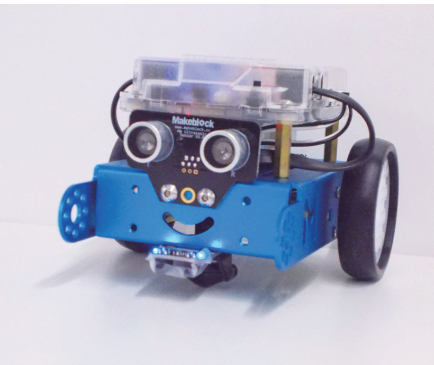

【共通事項】
▷時間 午後2時～
▷会場 中央図書館
▷定員 各日50人(先着順)

RSKによるプログラミング教室
MBotでカラフルな道を駆け抜けよう

▽期日 8月1日(土)

▽時間 午後2時～4時

▽会場 中央図書館

▽対象 小学4年生～中学生

▽定員 15人※定員を超えた場合抽選

▽申込 7月25日(木)まで下記メールにて受付