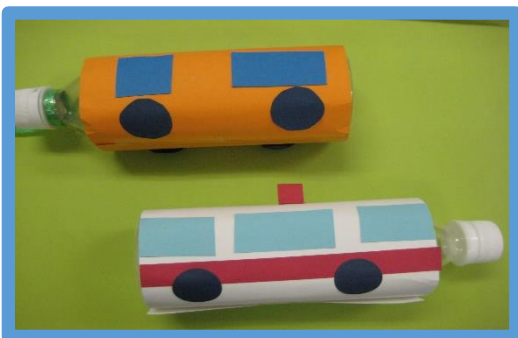

あそびの広場だより

【発行】 稲城市子ども家庭支援センター課
向陽台分室
稲城市向陽台3-2 (向陽台小学校敷地内)
TEL 042-370-0106
FAX 042-378-5036

令和3年 8月号

暑い夏とともに東京オリンピックが開幕しました。

昨年から延期になっていたオリンピックはコロナ禍での開催となりました。選手が懸命に競技に取り組む姿を見ると、自然とパワーを感じ、応援に力が入ります。この先、様々な経験を通して育つお子さんにとっても、大人の熱い思いが伝わる経験が出来ればと思っています。

あそびの広場、出張あそびの広場『はぐはぐ』は、予約制です。

あそびの広場2枠と出張あそびの広場『はぐはぐ』2枠の計4枠まで(1日1枠、4日分)予約可能です。

●予約とキャンセルは利用日の前日までに、お電話をください。土曜日の電話対応は、していません。

あそびの広場

月曜日～金曜日

1部 10:00～12:00

2部 12:30～14:30

3部 15:00～17:00

*月～金のあそびの広場は
当日も予約受け付けます。

土曜日 1部 10:00～12:45

2部 14:15～17:00

*土曜日のあそびの広場は、定員が空いている場合は、

当日ご来場いただき、ご利用できます。

*土曜日の電話対応は、していません。

出張あそびの広場 『はぐはぐ』

★ 地域振興プラザ(裏面を参照してネ)
9:30～11:50

★『ベビー&マタニティ』の日も来てネ★

対象者は、

“0歳児のお子さんとお母さん・お父さん”

“マタニティの方”です。

保健センターで実施する健診は、受けましょう。

<作ってあそぼう>

☆ペットボトルの乗り物☆

ペットボトルを使って
乗り物作り！！