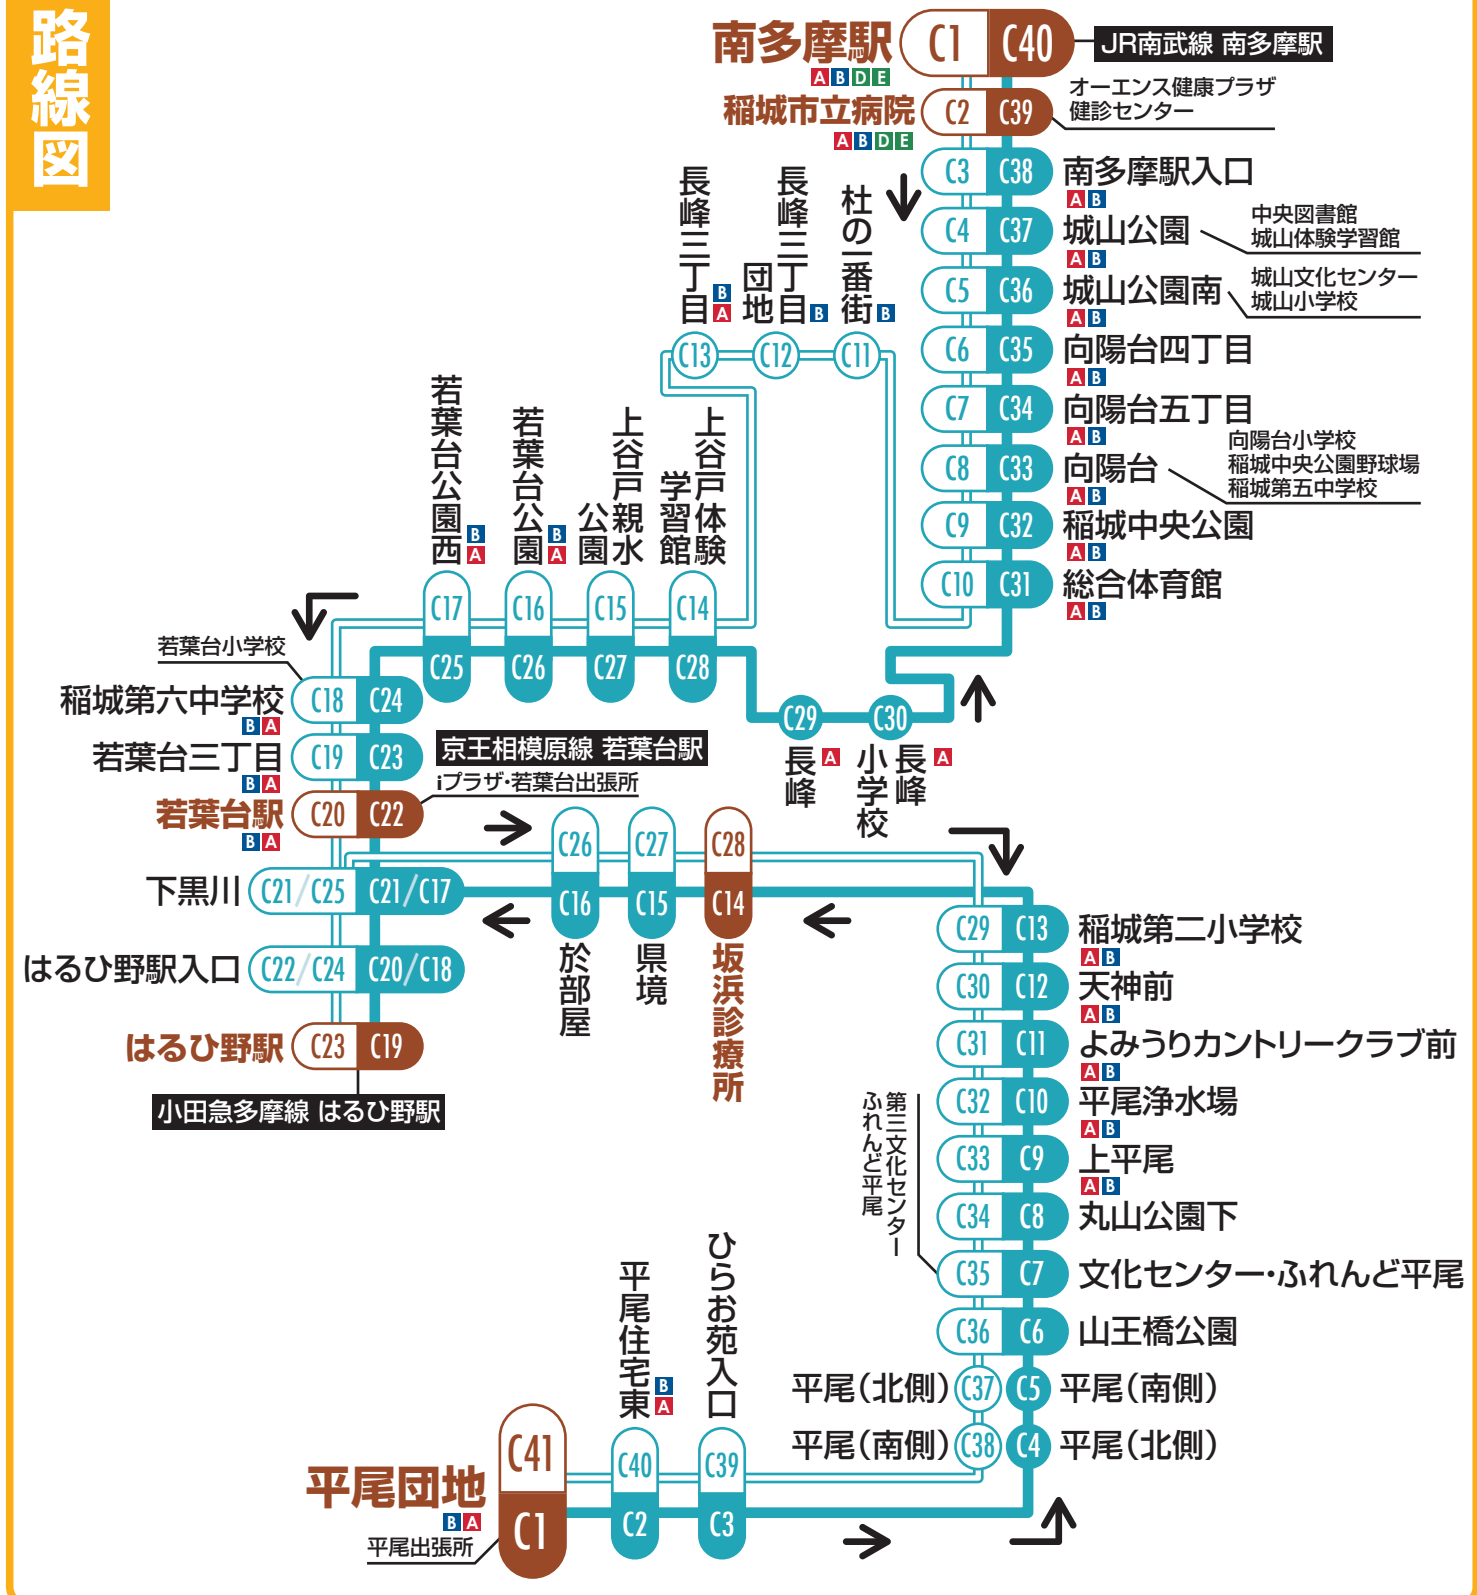

平尾団地～南多摩駅 往復

所要時間：往路約74分・復路約76分

※以下の印のある停留所は、他コースも停車します
Aコース Bコース Cコース Dコース Eコース

平尾団地から南多摩駅まで市内を大きく縦断する路線です。

路線図