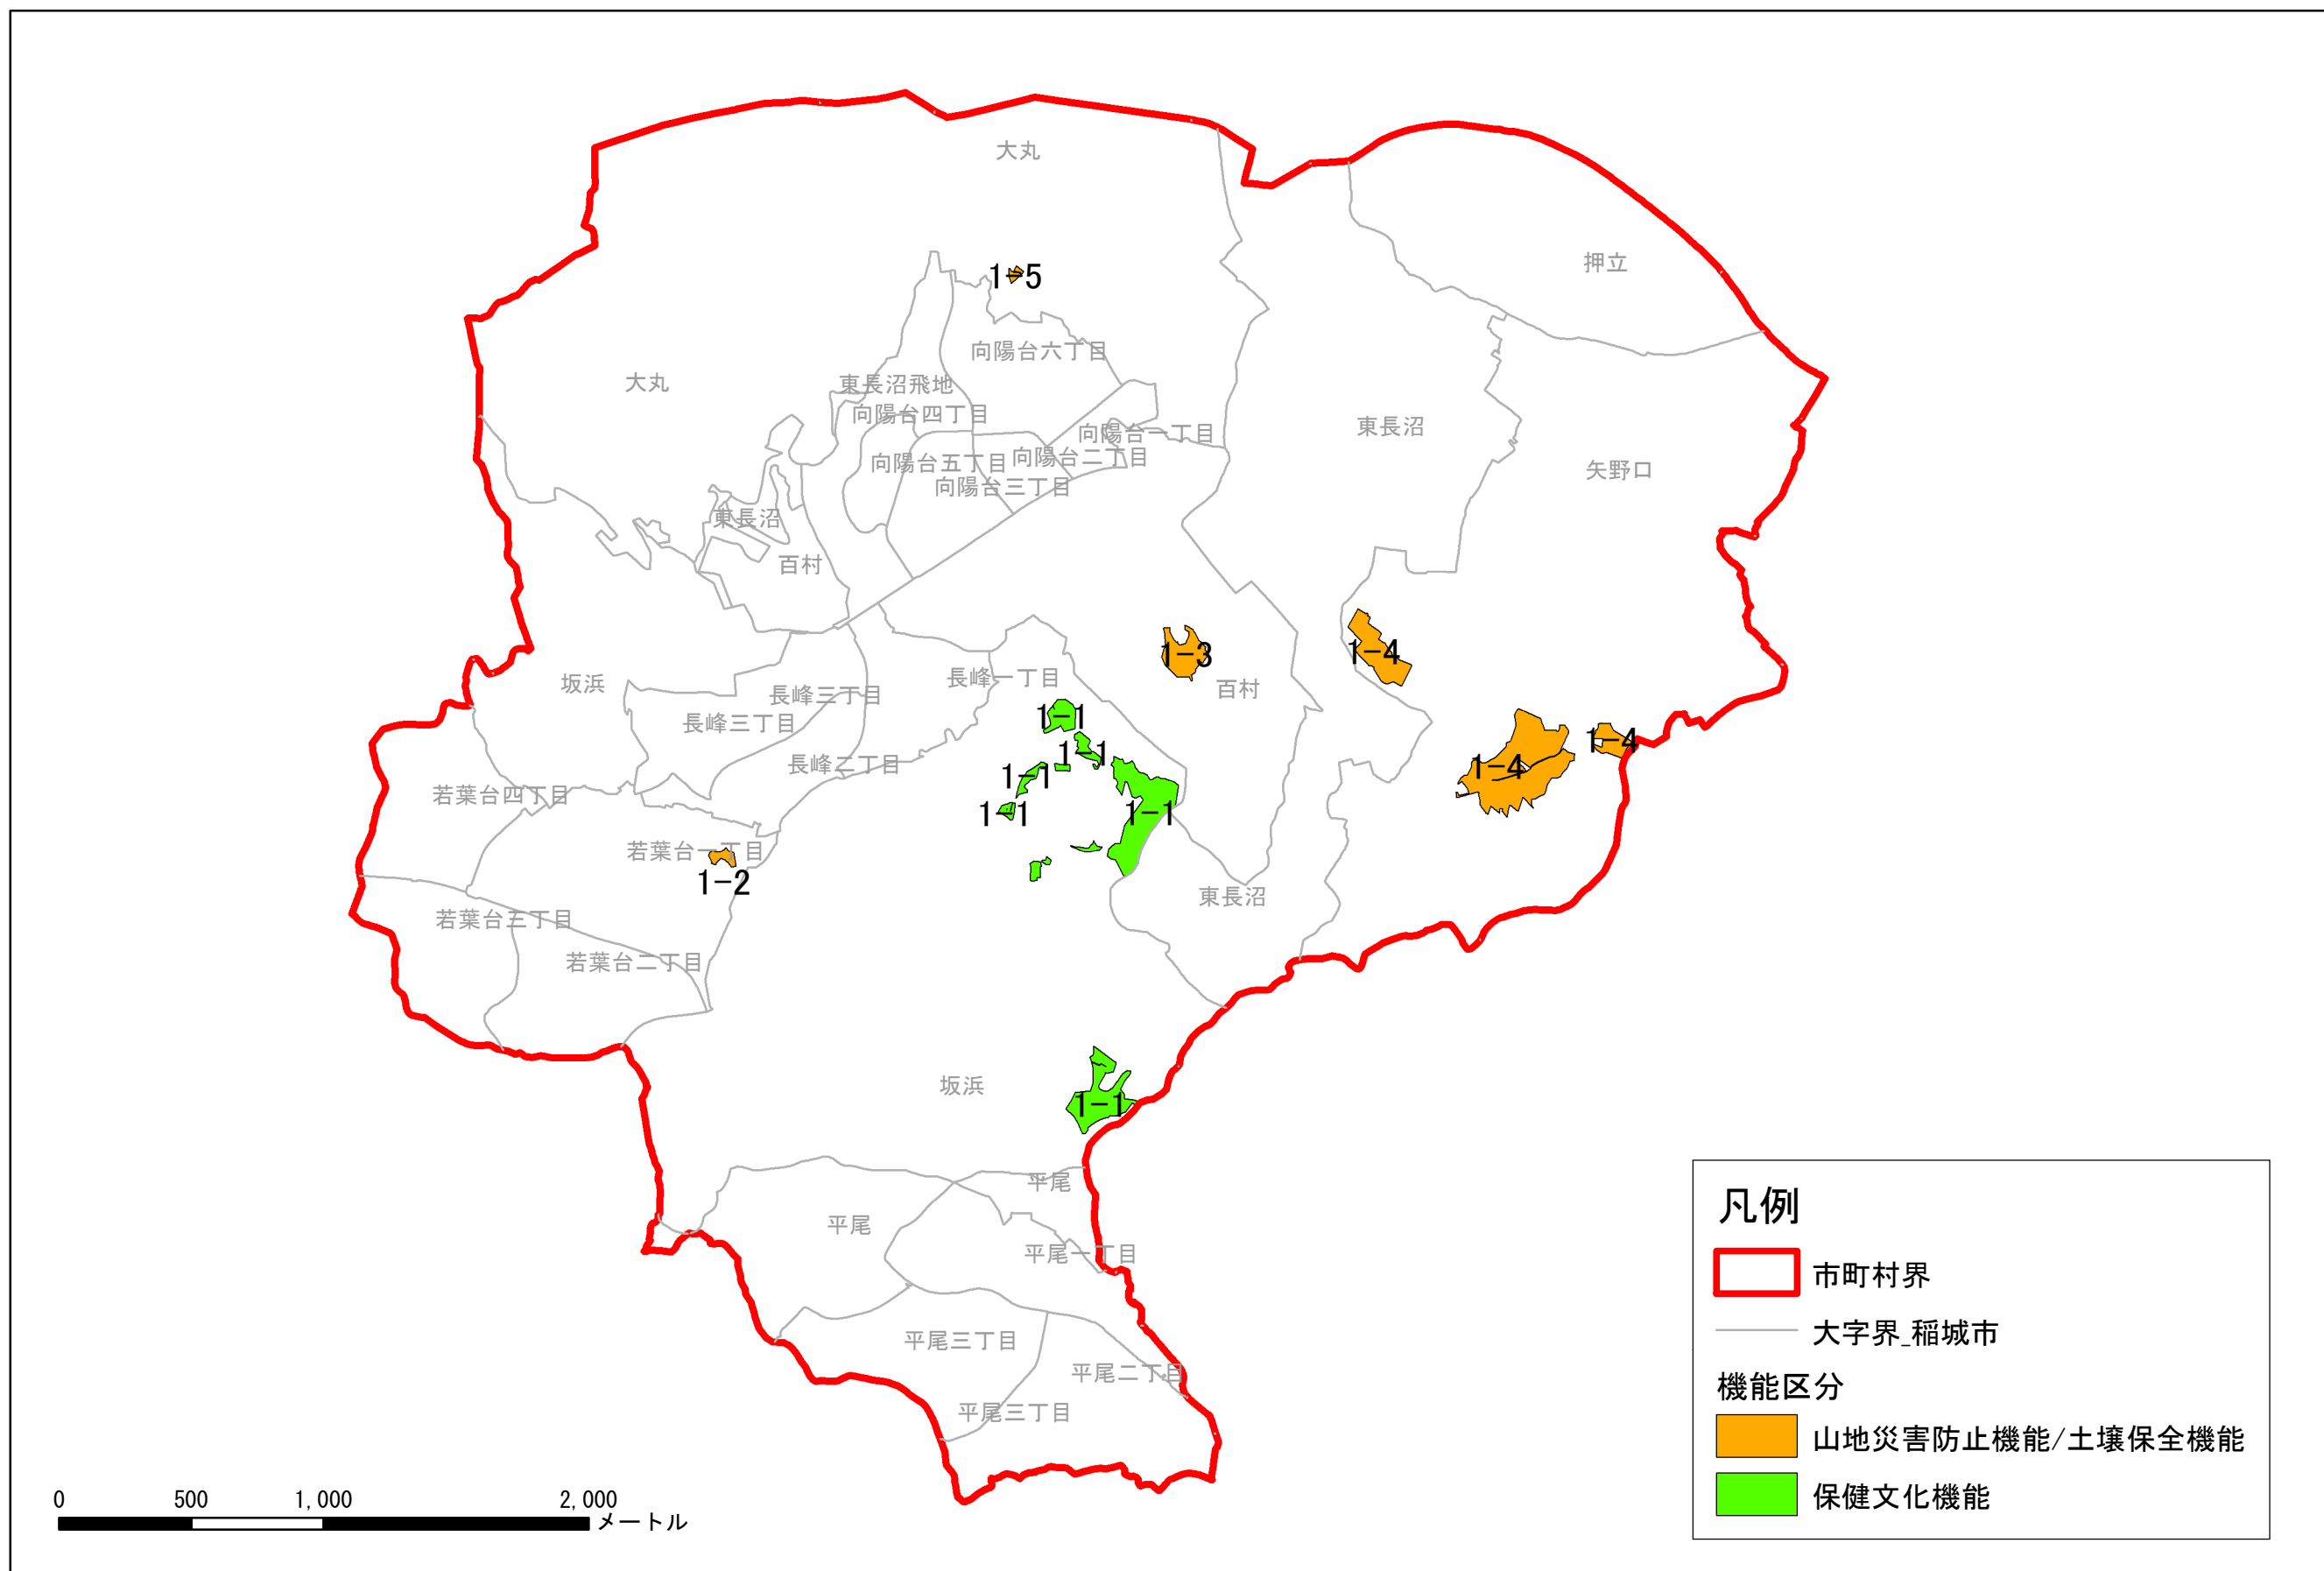

稲城市森林整備計画概要図

(公益的機能別施業森林の区域)

1:25,000

この地図は、国土地理院長の承認(平19国地関公第377号)を得て作成した東京都地形図(S=1:2,500)を複製(27都市基交第15号)して作成したものである。無断複製を禁ずる。