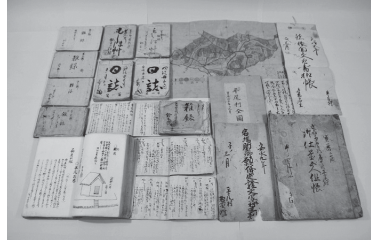

ひろば

2022年12月15日
第590号

鈴木家文書
(稲城市指定文化財)