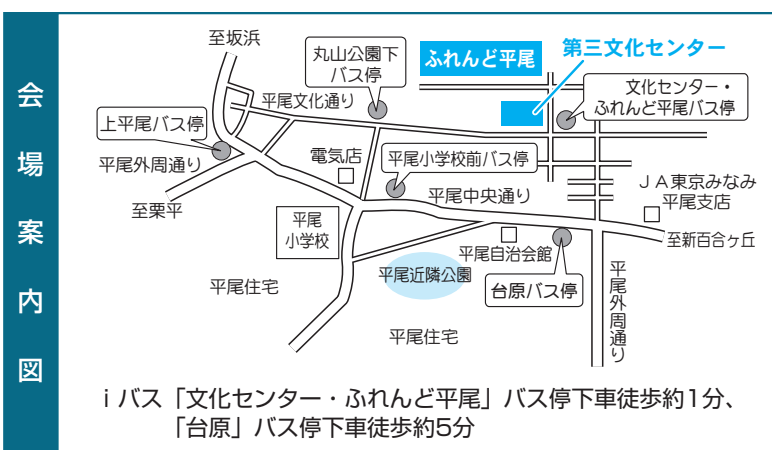

タウンミーティング開催中!

市民の皆さんと市長が語り合う「タウンミーティング」を開催しています。ぜひご参加ください。 時午後7時30分～9時18日(月)・19日(火)・20日(水)・21日(木)・22日(金)・23日(土)・24日(日)・25日(月)・26日(火)・27日(水)・28日(木)・29日(金)・30日(土)・12月1日(日)・12月2日(月)・12月3日(火)・12月4日(水)・12月5日(木)・12月6日(金)・12月7日(土)・12月8日(日)・12月9日(月)・12月10日(火)・12月11日(水)・12月12日(木)・12月13日(金)・12月14日(土)・12月15日(日)・12月16日(月)・12月17日(火)・12月18日(水)・12月19日(木)・12月20日(金)・12月21日(土)・12月22日(日)・12月23日(月)・12月24日(火)・12月25日(水)・12月26日(木)・12月27日(金)・12月28日(土)・12月29日(日)・12月30日(月)・12月31日(火)

第三文化センターまつり会場

公民館で活動している自主グループがその成果を発表する場です。また、今回は児童館と共催し、楽しくにぎやかに子ども達とふれあい、地域の人たちとの交流を図ります。
作品展示、体験、発表、出店といろいろ趣向を凝らして開催します。

日時11月9日(土) 午前9時45分～午後4時
日時11月10日(日) 午前10時～午後3時

各種の催し(出店や販売品関係等は、いずれもなくなり次第終了です)

期日	会場	予定時間	催し
11月9日(土)	前庭	午前9時45分～	オープニング
		午前10時～	焼きそば・フランクフルト、菓子パン販売
	集会室	午前10時～午後1時	雑誌図書のリサイクル
	和室	午後1時～4時	囲碁・将棋の体験教室
	プレイルーム	午前10時～午後3時	おもちゃの病院
児童館	午前10時30分～11時30分	幼児イベント(ペープサート、手遊びなど)	
11月10日(日)	前庭	午前10時～	焼きそば・フランクフルト販売
		午後2時45分～	ビンゴ大会(子ども向け)
	集会室	午前10時～11時	親子でリトミック
		午前11時15分～午後0時15分	コーラス(発表)
		午後0時30分～1時30分	フラダンス(発表)
		午後1時45分～2時45分	リコーダー演奏(発表)
	和室	午前10時～午後3時	お呈茶(お抹茶と和菓子)
	プレイルーム	午前10時～午後3時	珈琲屋さん(模擬店)、陶器即売市
児童館	午前10時～	工作コーナー、ゲームコーナー、ポップコーン・チョコバナナ販売	

★フィナーレは10日(日)午後3時から前庭で行います。

作品の展示・体験	俳句、習字、陶芸、絵手紙、木のおもちゃ、水墨画、平尾の歴史年表、絵画、パッチワーク、スタンドグラスなど

開催します! 平尾まつり

第三文化センターとふれんど平尾は、昨年度までそれぞれ個別の日程でまつりを実施していましたが、今年度は、お互いのまつりをますます盛り上げるために「平尾まつり」として同日開催します。皆さんのお越しをお待ちしています。
問第三文化センター ☎331-0230、ふれんど平尾 ☎350-1131

ふれんど平尾まつり会場

昨年度はふれんど平尾が改修工事をしていたため、今回は平成24年3月以来の実施となります。ふれんど平尾で活動している団体のほか、各協力団体によるステージ、出店、展示、その他の催し物など楽しい企画が盛りだくさんです。

日時11月10日(日) 午前9時30分～午後3時

各種の催し(出店や販売品関係等は、いずれもなくなり次第終了です)

	会場	予定時間	催し
オープニング	グラウンド	午前9時30分～	オープニング
		午前9時50分～10時40分	和太鼓演奏
ステージ	1階 市民ホール	午前10時40分～午後0時40分	和太鼓演奏(3団体入替)
		午後1時～2時20分	ダンス実演と体験会
	1階 防音室	午後2時20分～3時	社交ダンスの基本体験会
		午前10時～11時30分	おはなし会(人形劇)
出店	グラウンド	午前11時30分～午後1時	インド古典舞踊実演と体験会
		午後1時～2時	合唱、みんなであうたう歌唱会
		午後2時～3時	楽器演奏(室内楽)
展示	3階 302会議室	午前10時～	焼きそば、フランクフルト、ポップコーン、ソースせんべい、すいとん入り豚汁、肉まん、野菜直売、ボン菓子
			わたあめ、ゲーム
			パン、焼き菓子
			フリーマーケット(雨天中止)
			憲法9条に関する啓発
体験・催し物等	1階 談話室	午前10時～	裂き織り作品、水彩画
			手工芸品の展示・販売、水彩画
			赤十字の活動(展示とDVD上映)
			郷土資料(歴史・標本・民俗)
展示	2階 203会議室	午前10時～	まちをきれいにする啓発、消防車展示(記念撮影)
			吹き矢無料体験会
			パソコンによるデモとパネル展示
			ハーブを使った石鹸作り、ハーブティー喫茶
展示	2階 204会議室	午前10時～	襦袢張り・包丁研ぎ実演、活動状況展示、手芸講習、手芸品展示販売
			郷土資料室
			グラウンド
展示	3階 調理室	午前10時～	まちをきれいにする啓発、消防車展示(記念撮影)
			まちをきれいにする啓発、消防車展示(記念撮影)
			まちをきれいにする啓発、消防車展示(記念撮影)
展示	1階 シルバー作業所	午前10時～	まちをきれいにする啓発、消防車展示(記念撮影)
			まちをきれいにする啓発、消防車展示(記念撮影)
			まちをきれいにする啓発、消防車展示(記念撮影)

★閉会宣言は午後3時からグラウンドで行います。

傍聴しませんか

平成25年 第4回定例会

11月27日から開催予定

平成25年第4回稲城市議会定例会が、11月27日(水)から開かれる予定です。議会の傍聴を希望する方は、当日、議会事務局で手続きをしてください。 ※申請・陳情は、11月19日

市ホームページの「稲城市議会」から平成25年第4回定例会本会議の様子を11月27日(水)から生中継または録画でご覧いただける予定です。ぜひ、ご利用ください。

議会事務局 議事係

「稲城なしのすけ」がゆるキャラグランプリ2013にエントリーしています

投票してね!

「稲城なしのすけ」と「稲城市」を、皆さんの投票で有名にしましょう!

▷投票期間 11月8日(金)まで ※投票方法等については「ゆるキャラグランプリ2013」ホームページをご覧ください。 問経済課商工観光係

若葉台駅前 イルミネーション2013 点灯式

日11月16日(土) 時午後3時30分～5時

場若葉台駅北側ロータリー

内地域住民によるコンサート

▷点灯期間 11月16日(土)～平成26年1月13日(月・祝)

▷同日開催 若葉台フリーマーケット ※詳細は「東京リサイクル運動市民の会」ホームページをご覧ください。 問市街地整備課事業調整係