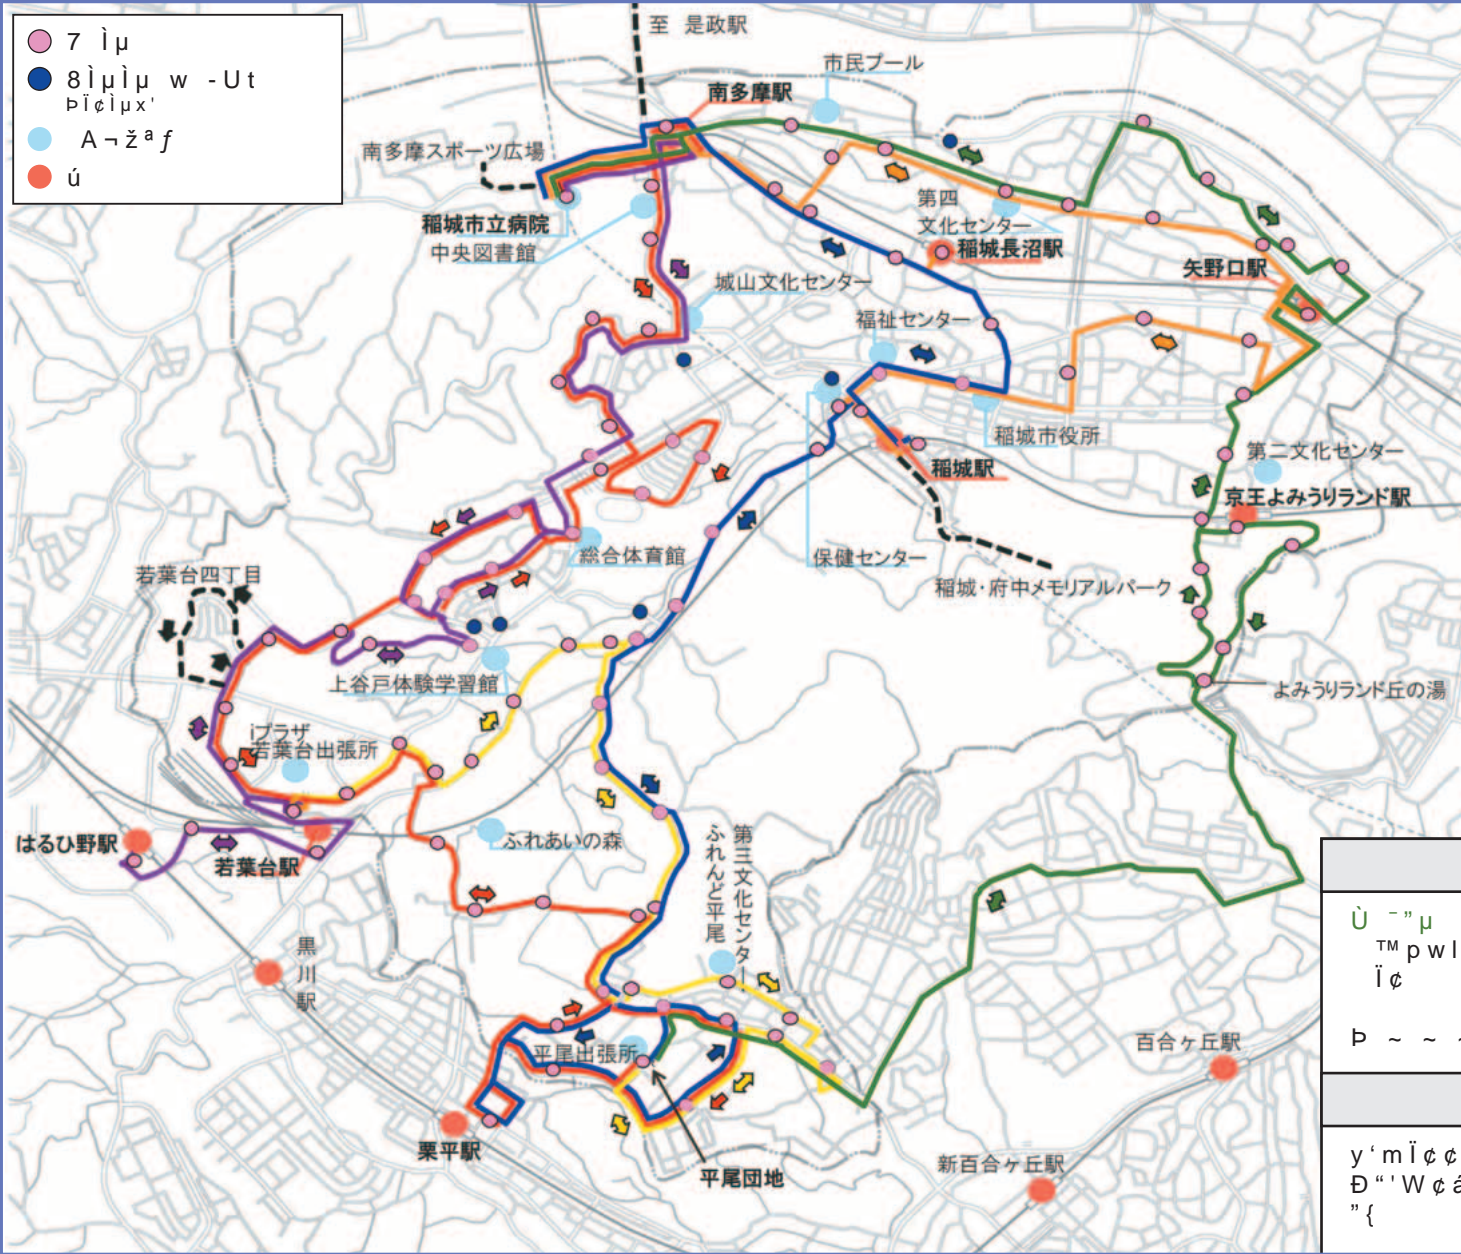

Š ^ φ 'Zφ°èaηīφ îŠ£

Š†w ~"μ> Ō`z Œ,•T'pwl>&
'o'Óφq'Ã> îb"īφq'hŠpb{

- 7 ìμ
- 8ìμìμ w -Ut
  pīēīμx'
- A~ž'af
- ú

- ↔ -"μ yÿ üφ" "£
  'Óφq'Ã™'Óú î
- ↔ -"μ yÿ üφ" "£
  Œ,•™'Óφq'Ã î
- ↔ -"μ yÿ üφ" "£
  x" {úú™Æ Žú î
- ↔ -"μ yÿ üφ" "£
  Œ,•™'Óφq'Ã î
- ↔ -"μ yÿ üφ" "£
  Œ,•™'Óφq'Ã î
- ↔ -"μ yÿ üφ" "£
  Œ,•™ ?Fú î
- φ &īwýftmMo
  U|UžA
  yÓKSú
  yÓÆ ŽμÚ"À¿Ô
  yÓ'Ó~Íσ
  yyÝpæžçí"«
  yÓ ?F>,è

α~"μw>Ã
Ù -"μ 1 Œ,•™φ'Zφ°èa£ ™pwl™üú±ú™'Óφq'Ãw î īφ
p ~ ~ ~ ~ -"μxŠ†q%7
]yyyyyJ
y'mīφφ ~ -"μ£x wīφqw Đ"WφáPw{M•¼ à£U]JpK " {

Š %φ e ~ îīφ Ê^ù~dŠ™£

Š...w ~"μq ~"μ>Aù^dhŠpb{

- 7 ìμ
- 8ìμìμ w -Ut
  pīēīμx'
- A~ž'af
- ú

- ↔ -"μ yÿ üφ" "£
  Œ,•™ ?Fú î
- ↔ -"μ yÿ ü
  'Óφq'Ã™pwle
- ↔ -"μ yÿ üφ" "£
  x" {úú™Æ Žú î
- ↔ -"μ yÿ ü
  Œ,•™üú±úe
- ↔ -"μ yÿ ü
  Œ,•™üú±úe
- φ &īwýftmMo
  U|UžA
  yÓKSú
  yÓÆ ŽμÚ"À¿Ô
  yÓ'Ó~Íσ
  yyÝpæžçí"«
  yÓ ?F>,è

α~"μw>Ã
Ù -"μ 1'Óφq'Ã™!q•à™pw l™'Óφpt™'ÓŌaú™'Óφq' Ãwe īφ
p -"μxŠ... -"μq%7z ~ ~ - "μxŠ... q%7
]yyyyyJ
y'mīφφ -"μ£x wīφqwĐ" 'WφáPw{M•¼ à£U]JpK" {