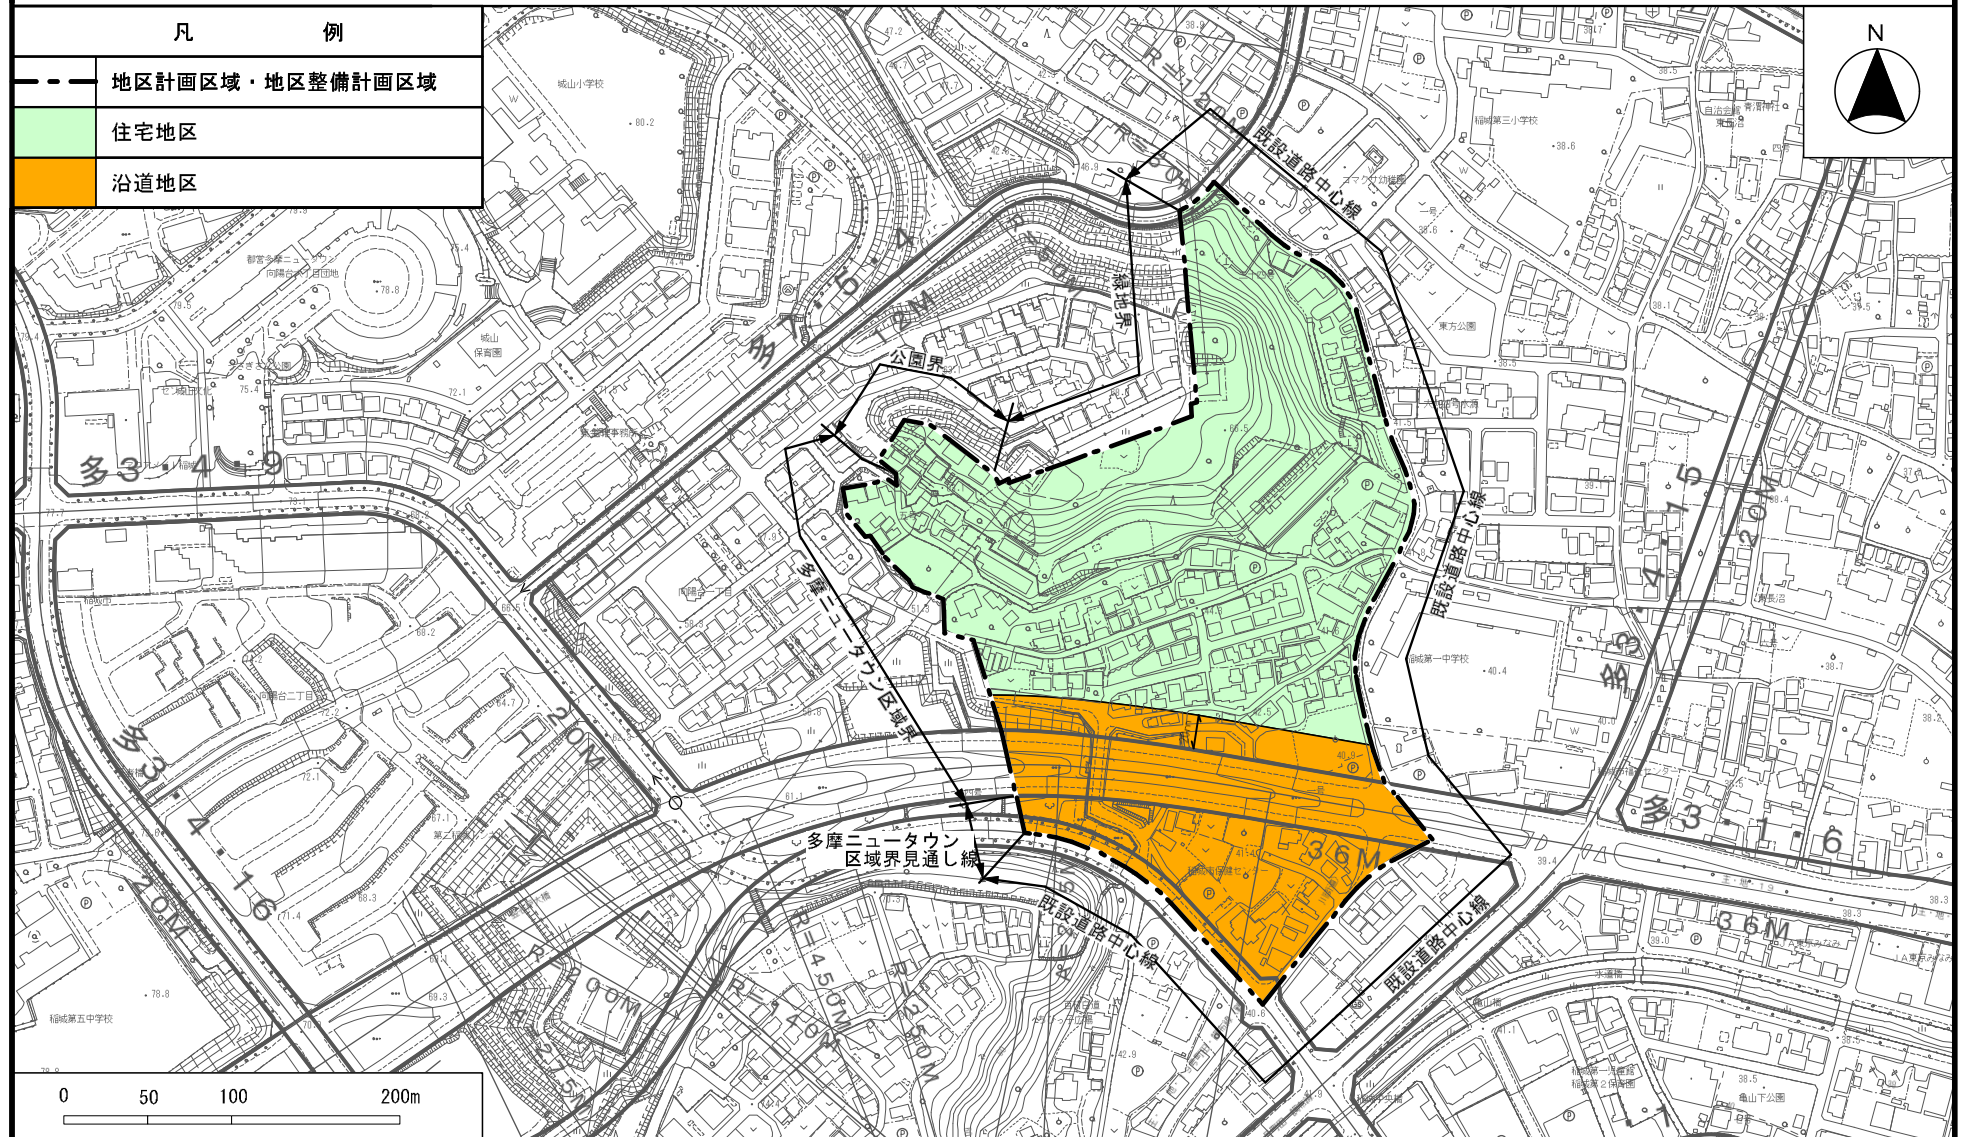

多摩都市計画地区計画 川北下地区地区計画

位置図

[稲城市決定]

多摩都市計画地区計画 川北下地区地区計画

計画図 1

[稲城市決定]

多摩都市計画地区計画 川北下地区地区計画

計画図 2