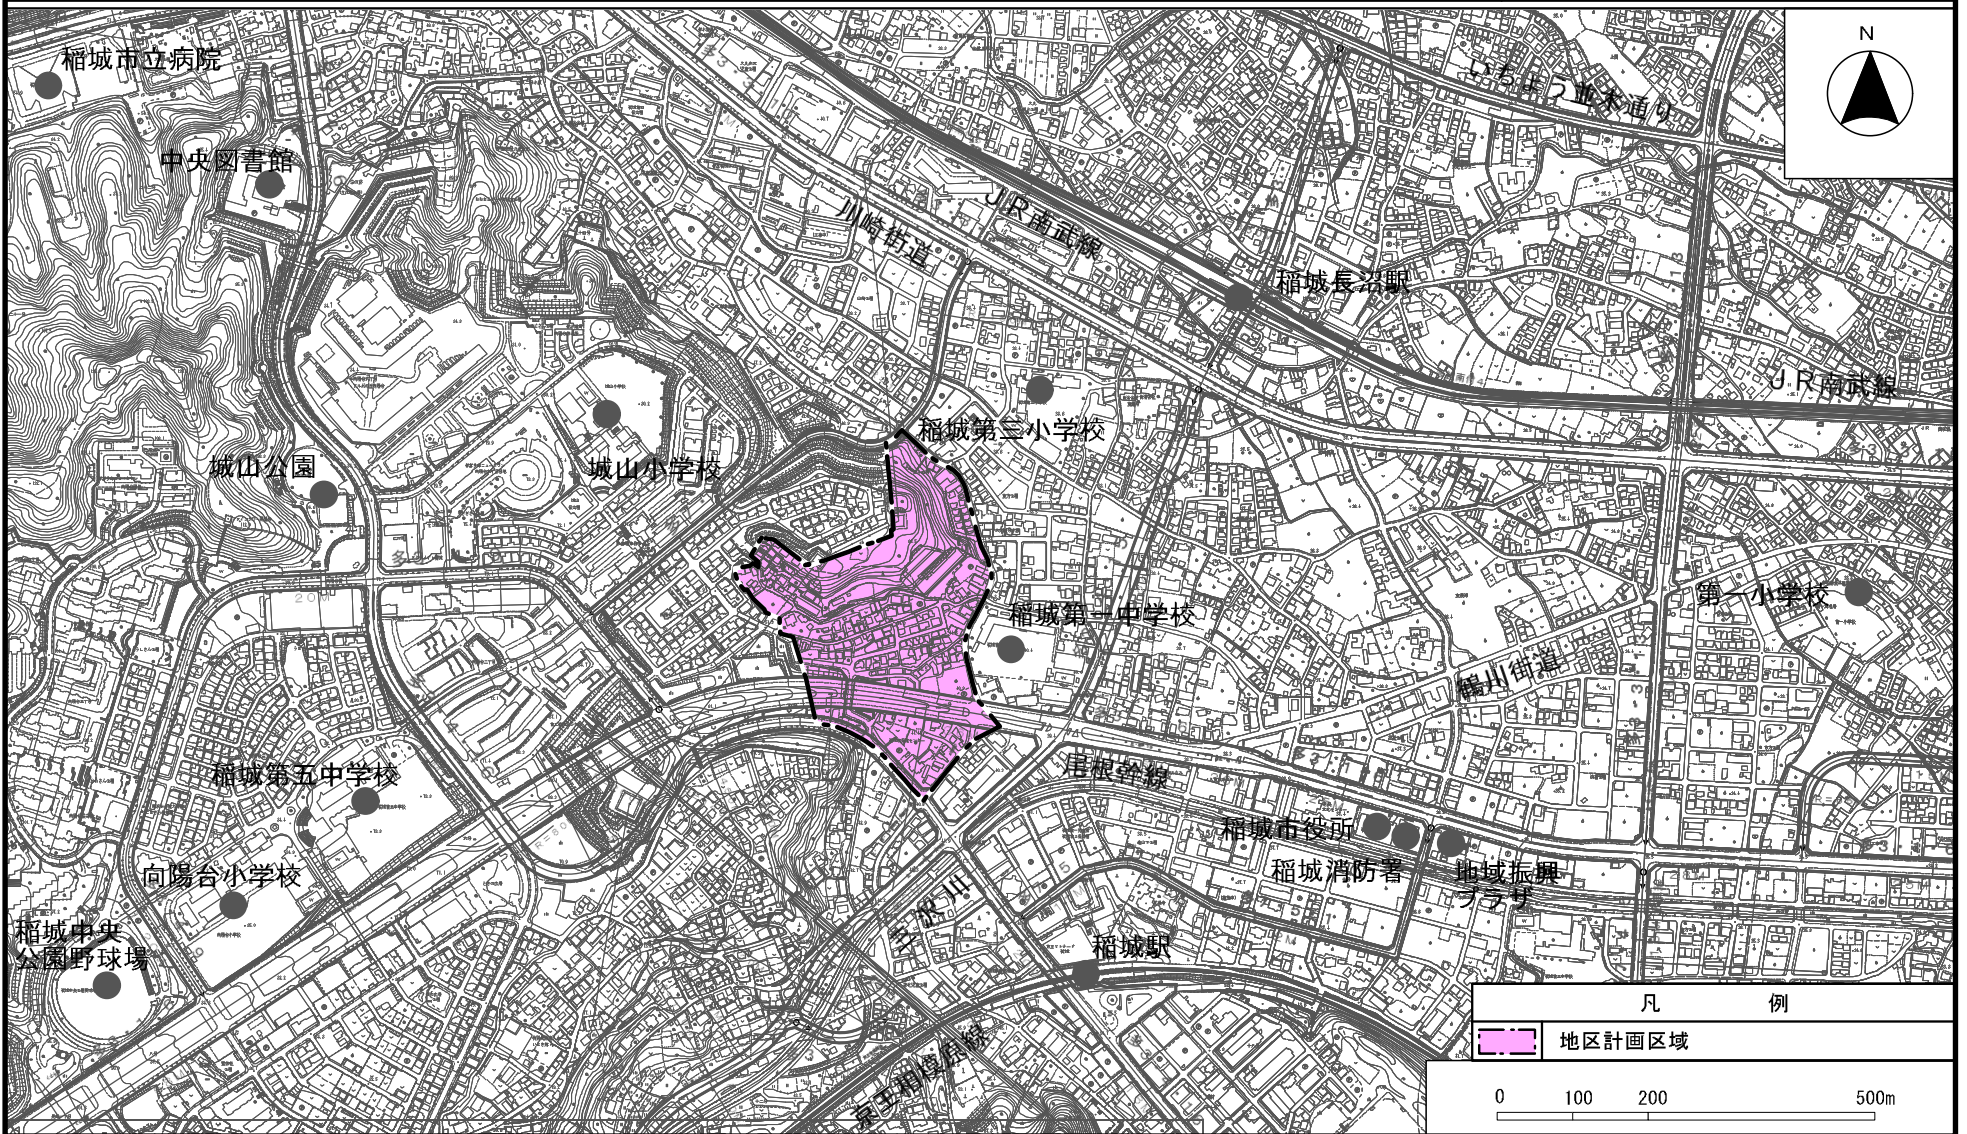

多摩都市計画地区計画 川北下地区地区計画

位置図

[稲城市決定]

多摩都市計画地区計画 川北下地区地区計画

計画図 1

[稲城市決定]

多摩都市計画地区計画 川北下地区地区計画

計画図 2

[稲城市決定]