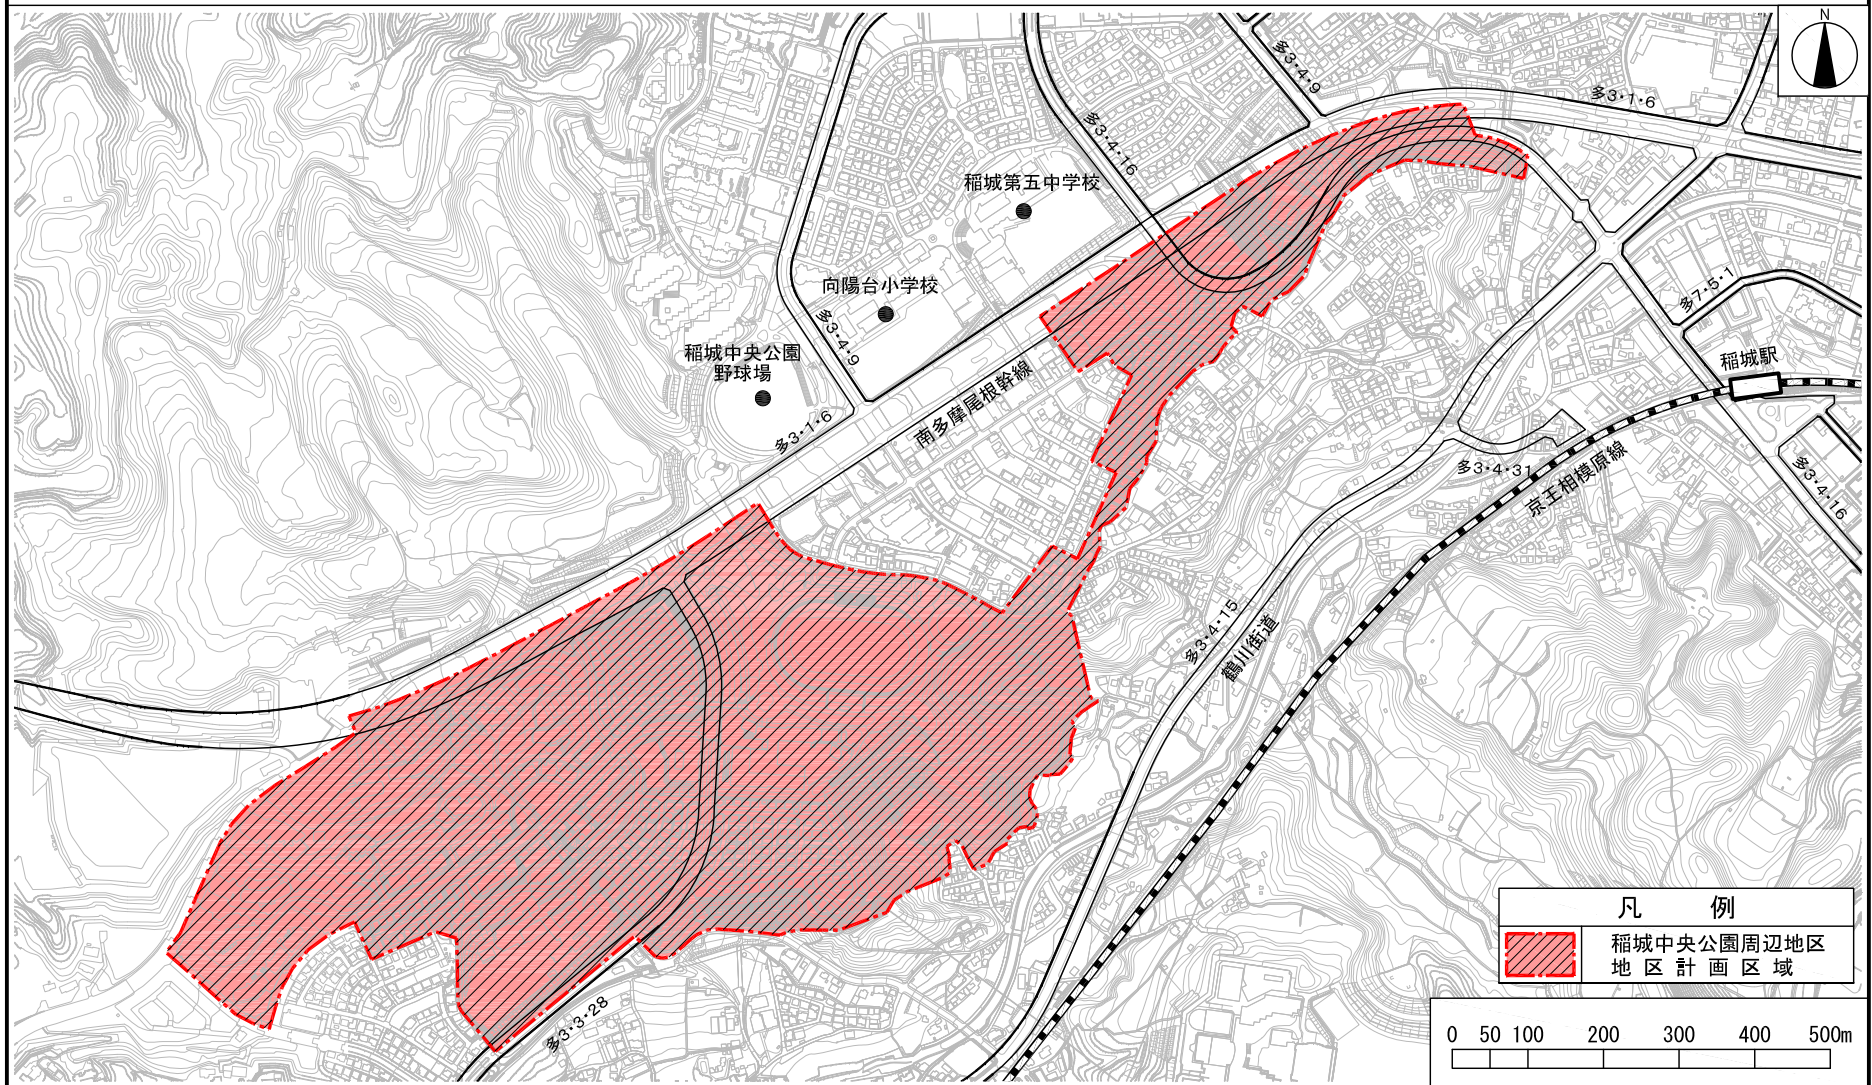

多摩都市計画地区計画
稲城中央公園周辺地区地区計画

位置図

〔稲城市決定〕

多摩都市計画地区計画 稲城中央公園周辺地区地区計画

計画図1

[稲城市決定]

多摩都市計画地区計画 稲城中央公園周辺地区地区計画

計画図 2

[稲城市決定]

凡 例			
地区計画区域・地区整備計画区域			
	名称	面積	図面の表示
公園	光の広場公園	約3,000㎡	公①
	風の広場公園	約3,000㎡	公②
	ときの広場	約4,830㎡	公③
緑地	2-W緑地	約9,970㎡	緑①
	縦谷戸緑地(2-E緑地)	約4,570㎡	緑②
	縦谷戸緑地(2-D緑地)	約1,170㎡	緑③
	縦谷戸緑地(2-C緑地)	約8,650㎡	緑④

多摩都市計画地区計画 稲城中央公園周辺地区地区計画