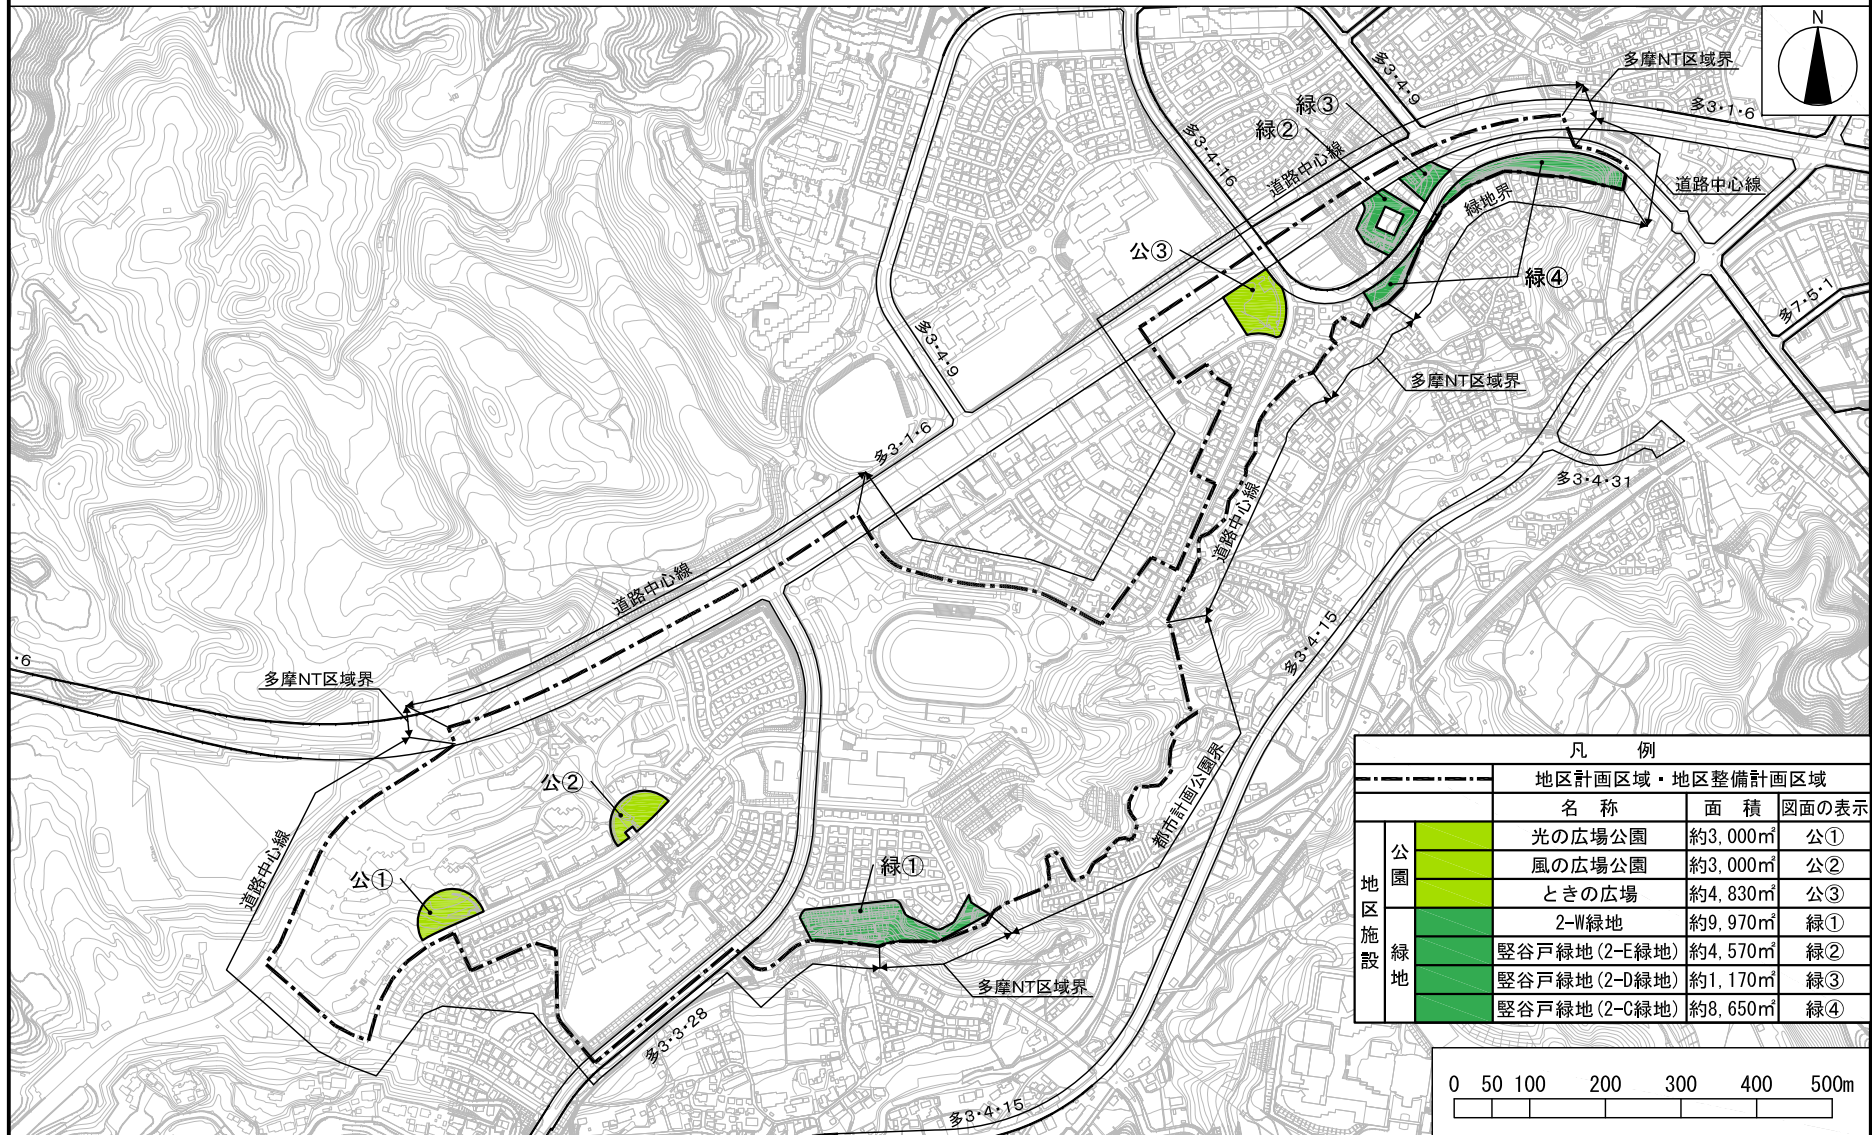

多摩都市計画地区計画
稲城中央公園周辺地区地区計画

位置図

〔稲城市決定〕

多摩都市計画地区計画 稲城中央公園周辺地区地区計画

計画図1

[稲城市決定]

多摩都市計画地区計画 稲城中央公園周辺地区地区計画

計画図 2

[稲城市決定]

凡 例			
地区計画区域・地区整備計画区域			
	名称	面積	図面の表示
公園	光の広場公園	約3,000㎡	公①
	風の広場公園	約3,000㎡	公②
	ときの広場	約4,830㎡	公③
緑地	2-W緑地	約9,970㎡	緑①
	縦谷戸緑地(2-E緑地)	約4,570㎡	緑②
	縦谷戸緑地(2-D緑地)	約1,170㎡	緑③
	縦谷戸緑地(2-C緑地)	約8,650㎡	緑④

多摩都市計画地区計画 稲城中央公園周辺地区地区計画

計画図 3

[稲城市決定]