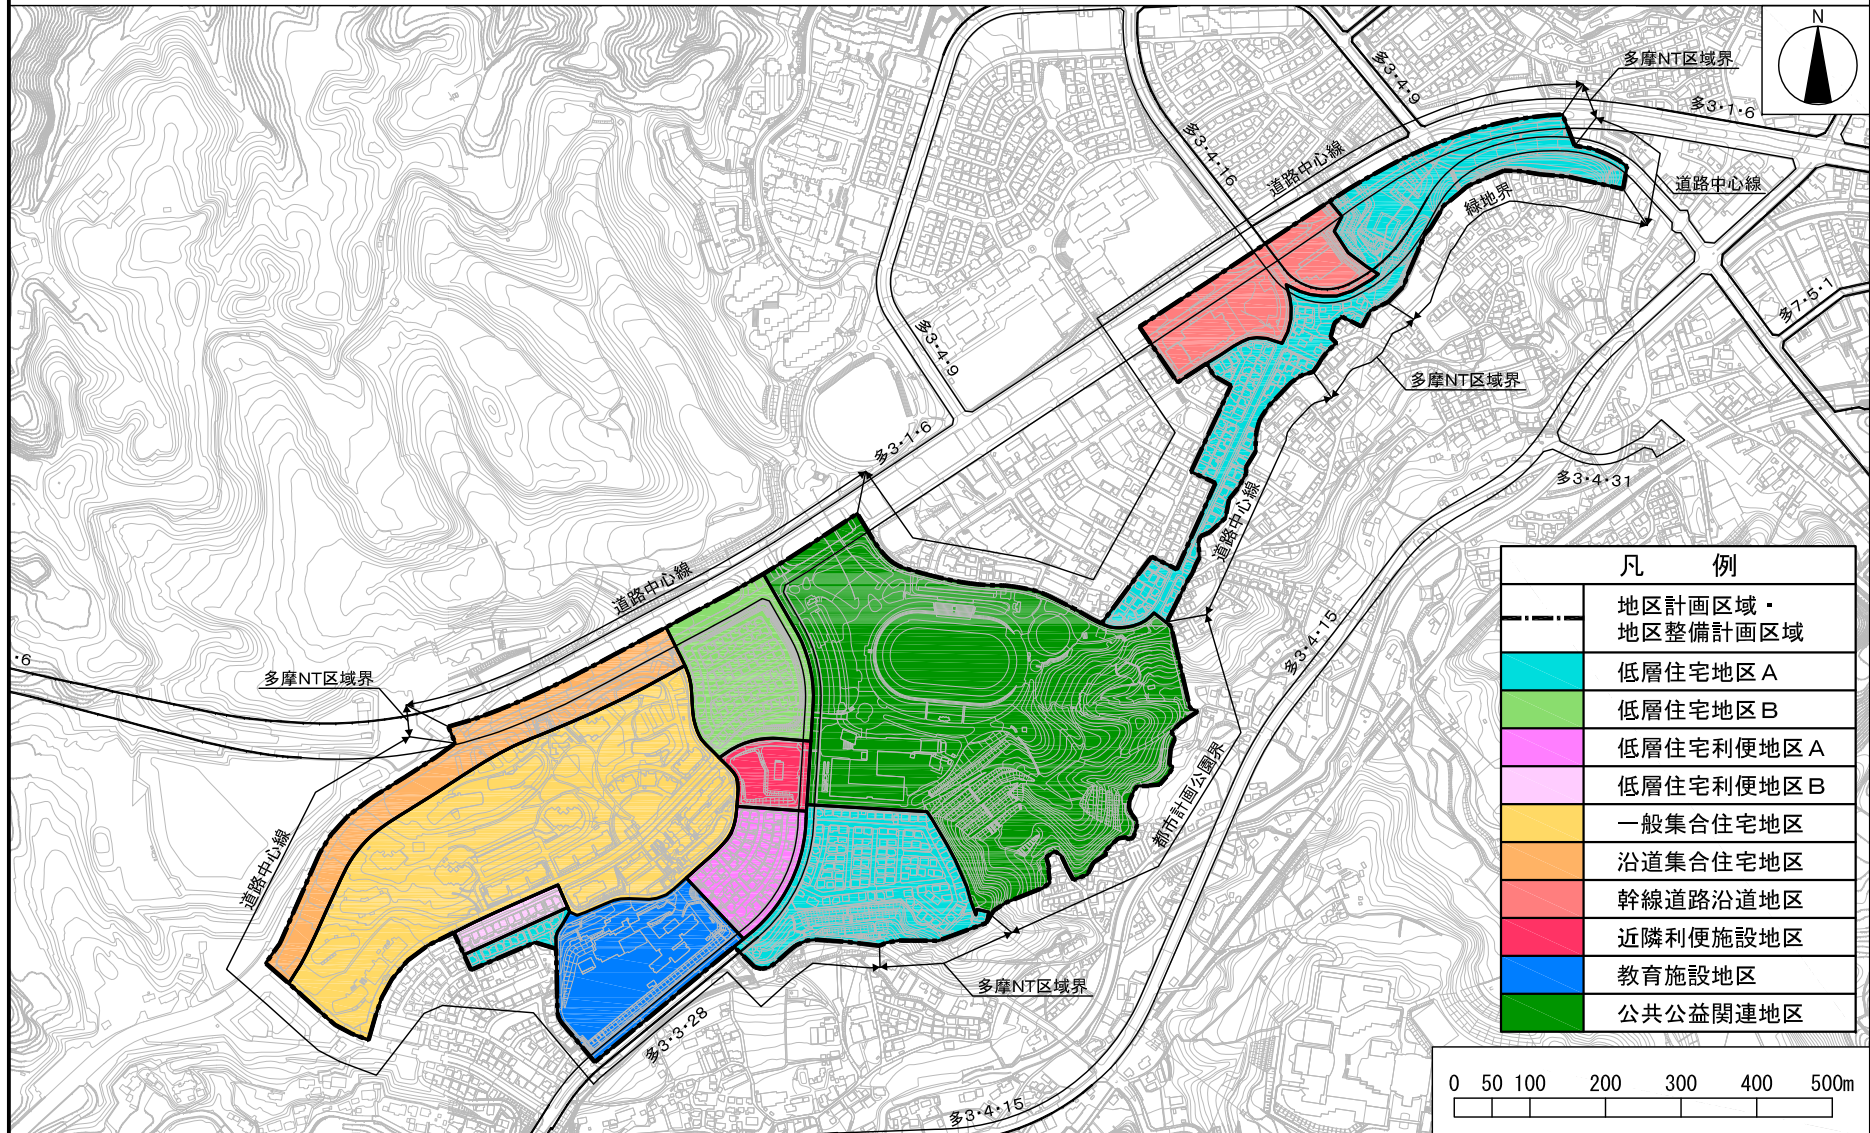

多摩都市計画地区計画
稲城中央公園周辺地区地区計画

位置図

〔稲城市決定〕

多摩都市計画地区計画 稲城中央公園周辺地区地区計画

計画図1

[稲城市決定]

多摩都市計画地区計画 稲城中央公園周辺地区地区計画

計画図 2

[稲城市決定]

凡 例			
地区計画区域・地区整備計画区域			
	名称	面積	図面の表示
公園	光の広場公園	約3,000㎡	公①
	風の広場公園	約3,000㎡	公②
	ときの広場	約4,830㎡	公③
緑地	2-W緑地	約9,970㎡	緑①
	縦谷戸緑地(2-E緑地)	約4,570㎡	緑②
	縦谷戸緑地(2-D緑地)	約1,170㎡	緑③
	縦谷戸緑地(2-C緑地)	約8,650㎡	緑④

多摩都市計画地区計画 稲城中央公園周辺地区地区計画

計画図 3

[稲城市決定]