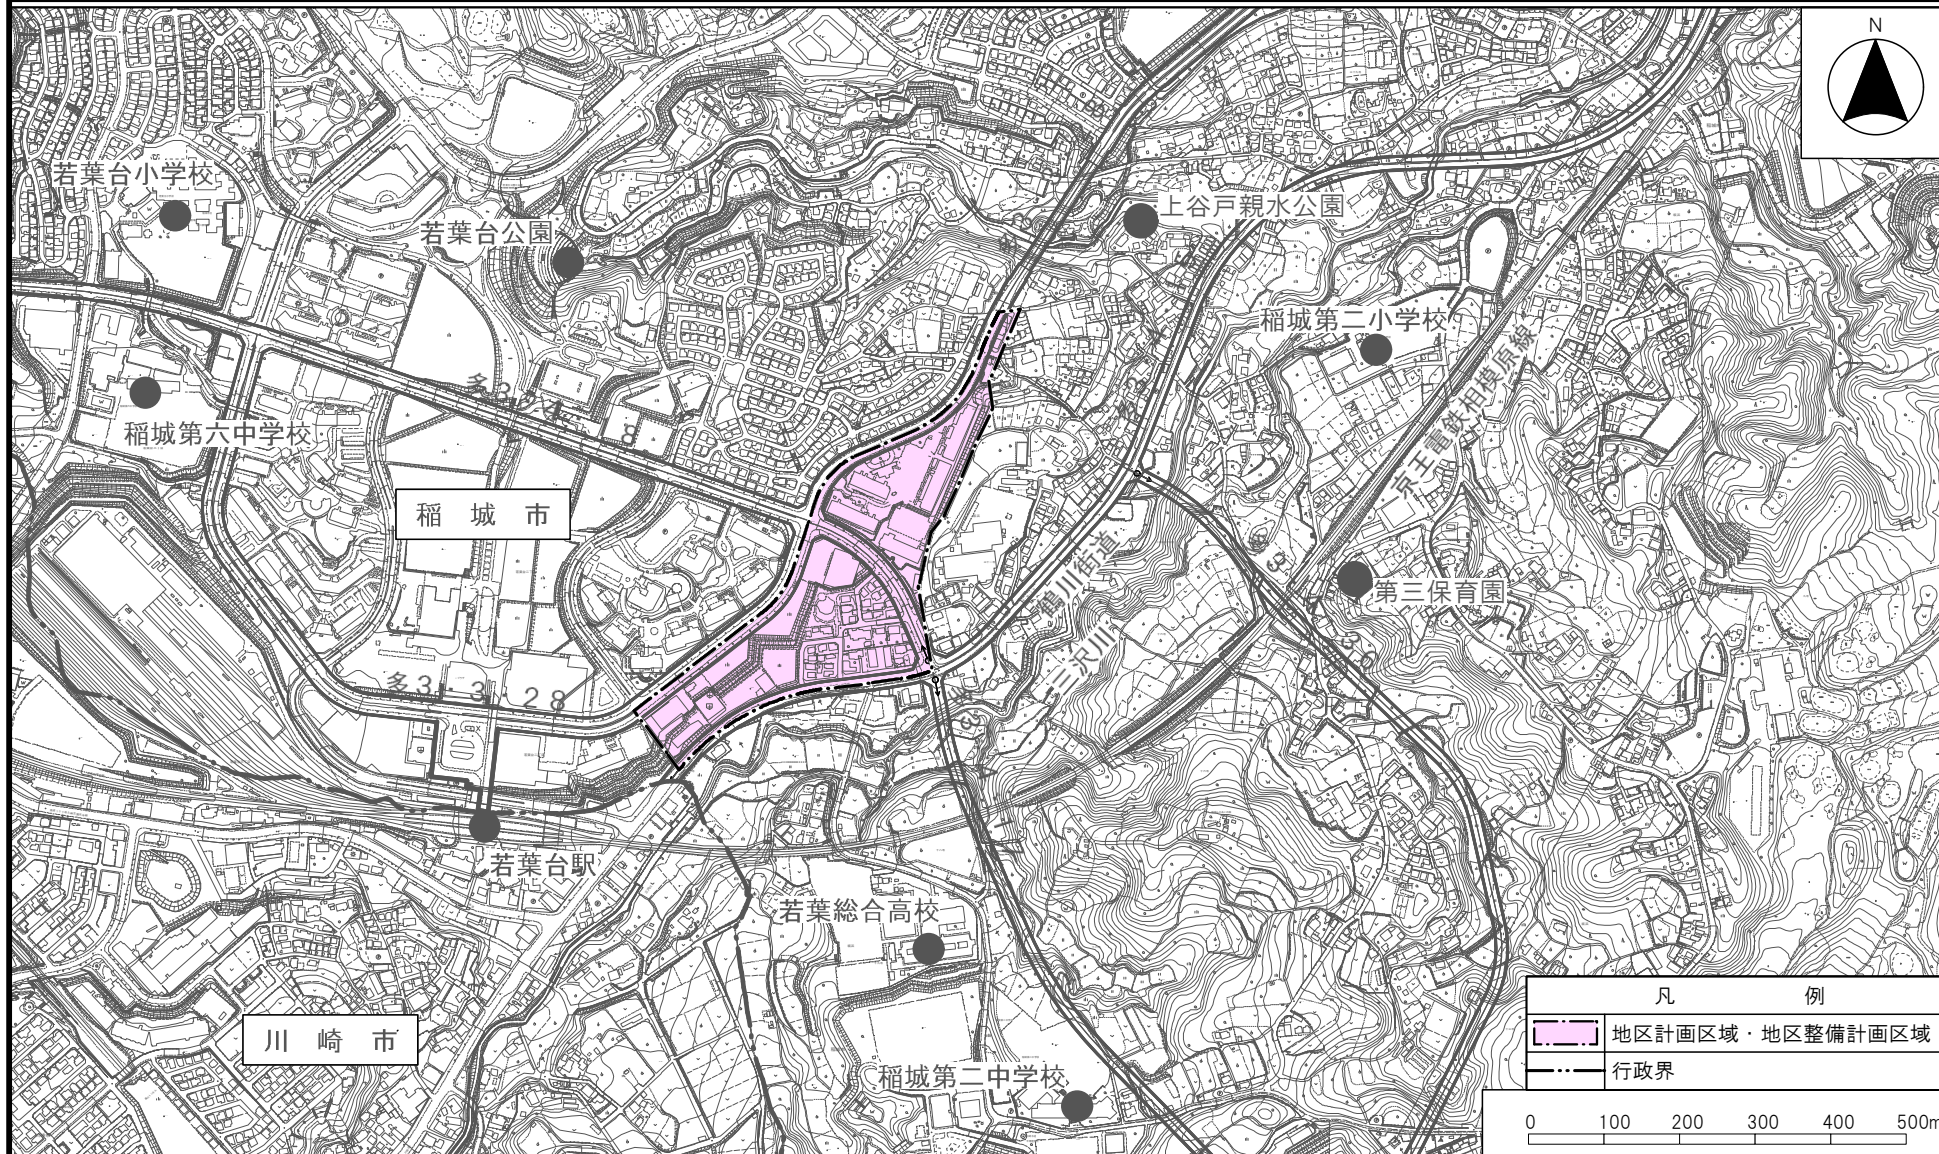

多摩都市計画地区計画 若葉台東地区地区計画

位置図

[稲城市決定]

多摩都市計画地区計画 若葉台東地区地区計画

計画図 1

[稲城市決定]

凡 例	
	地区計画区域・地区整備計画区域
	沿道地区 A
	沿道地区 B
	住宅地区
	低層住宅地区
	1号壁面線 (5.0m以上)

多摩都市計画地区計画 若葉台東地区地区計画

計画図 2

[稲城市決定]

凡		例		
- - - - -		地区計画区域・地区整備計画区域		
	名称	面積	図面の表示	
地区施設	公園	こぶし公園	約 2,050㎡	公
0 50 100 200m				