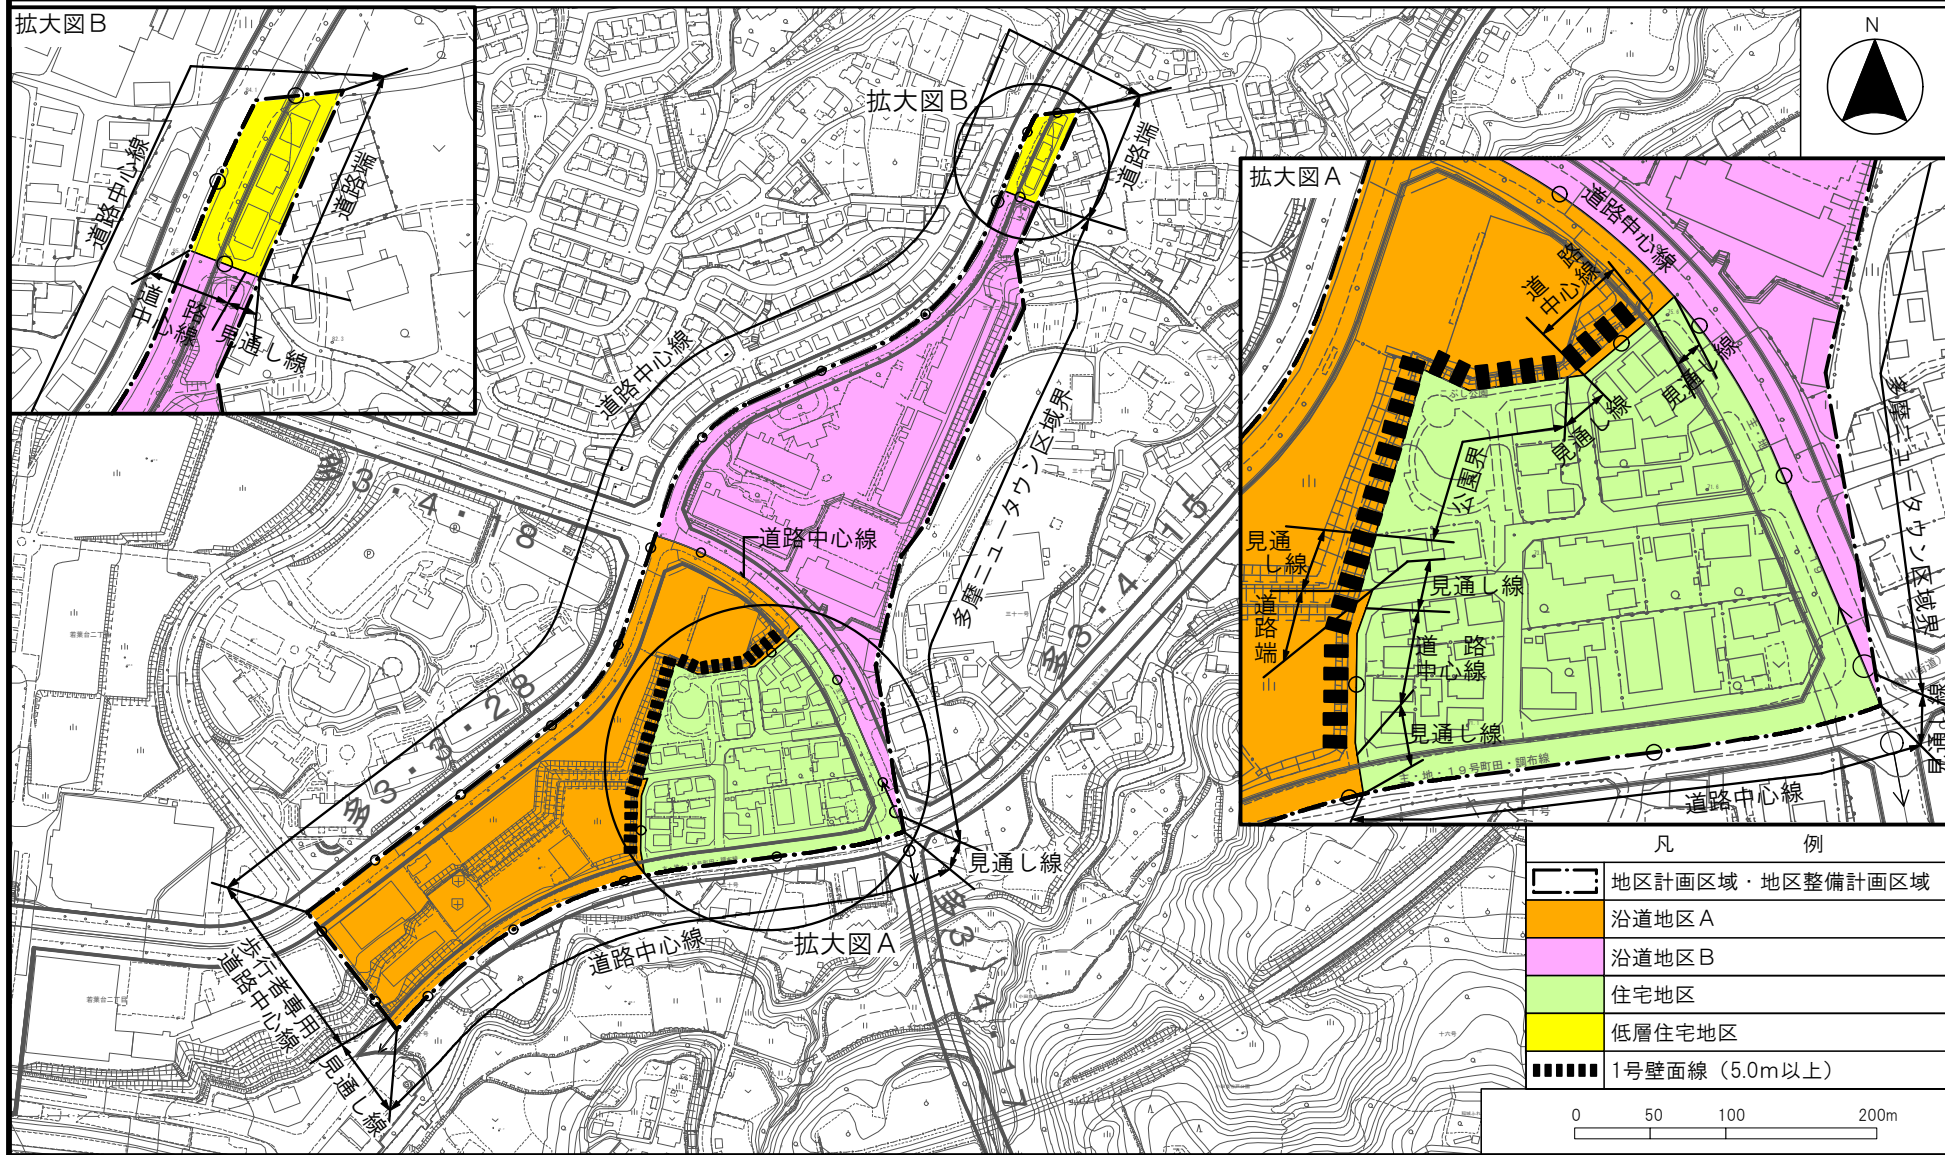

多摩都市計画地区計画 若葉台東地区地区計画

位置図

[稲城市決定]

多摩都市計画地区計画 若葉台東地区地区計画

計画図 1

[稲城市決定]

凡 例	
	地区計画区域・地区整備計画区域
	沿道地区 A
	沿道地区 B
	住宅地区
	低層住宅地区
	1号壁面線 (5.0m以上)

多摩都市計画地区計画 若葉台東地区地区計画

計画図 2

[稲城市決定]

凡		例		
- - - - -		地区計画区域・地区整備計画区域		
	名称	面積	図面の表示	
地区施設	公園	こぶし公園	約 2,050㎡	公
0 50 100 200m				