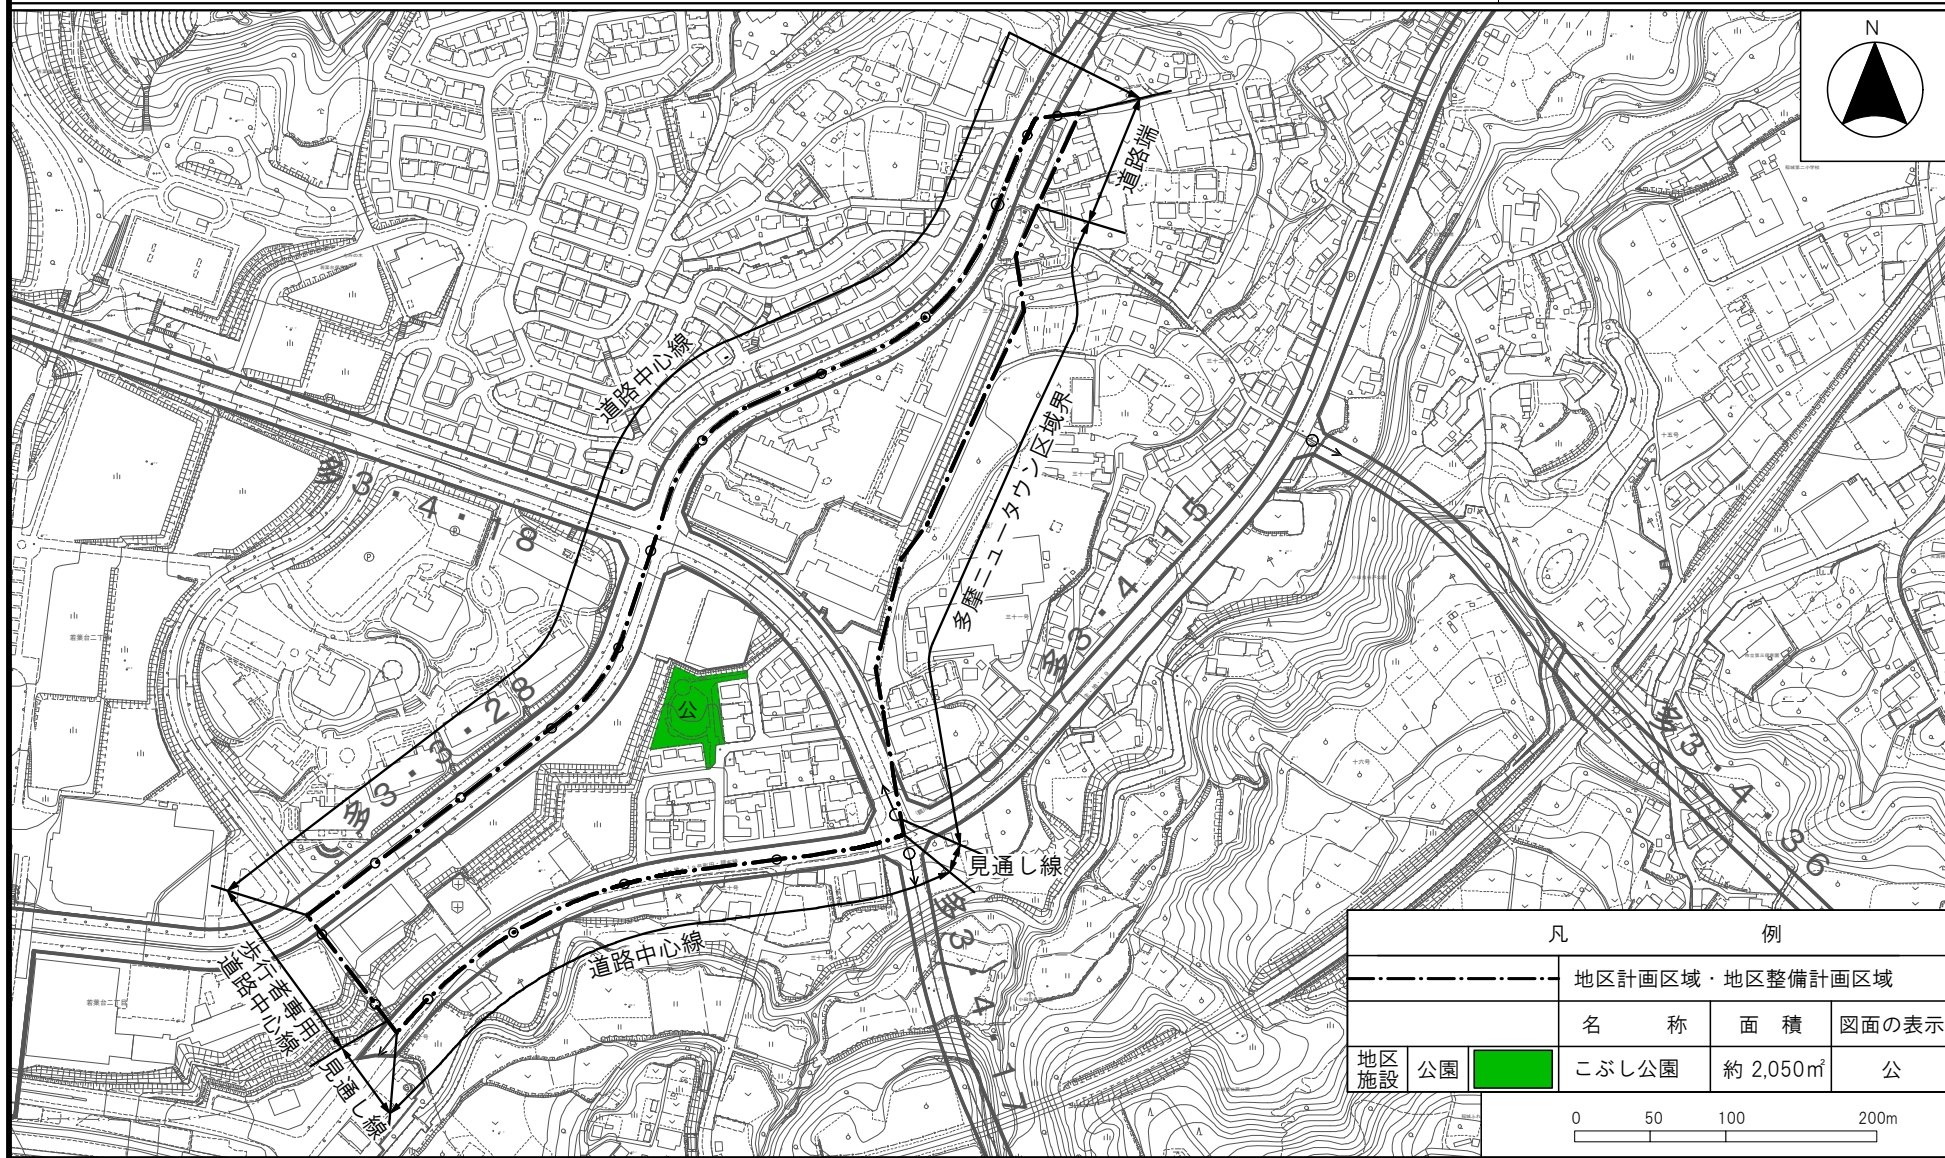

多摩都市計画地区計画 若葉台東地区地区計画

位置図

[稲城市決定]

多摩都市計画地区計画 若葉台東地区地区計画

計画図 1

[稲城市決定]

凡 例	
	地区計画区域・地区整備計画区域
	沿道地区 A
	沿道地区 B
	住宅地区
	低層住宅地区
	1号壁面線 (5.0m以上)

多摩都市計画地区計画 若葉台東地区地区計画

計画図 2

[稲城市決定]

凡		例		
- - - - -		地区計画区域・地区整備計画区域		
	名称	面積	図面の表示	
地区施設	公園	こぶし公園	約 2,050㎡	公
0 50 100 200m				